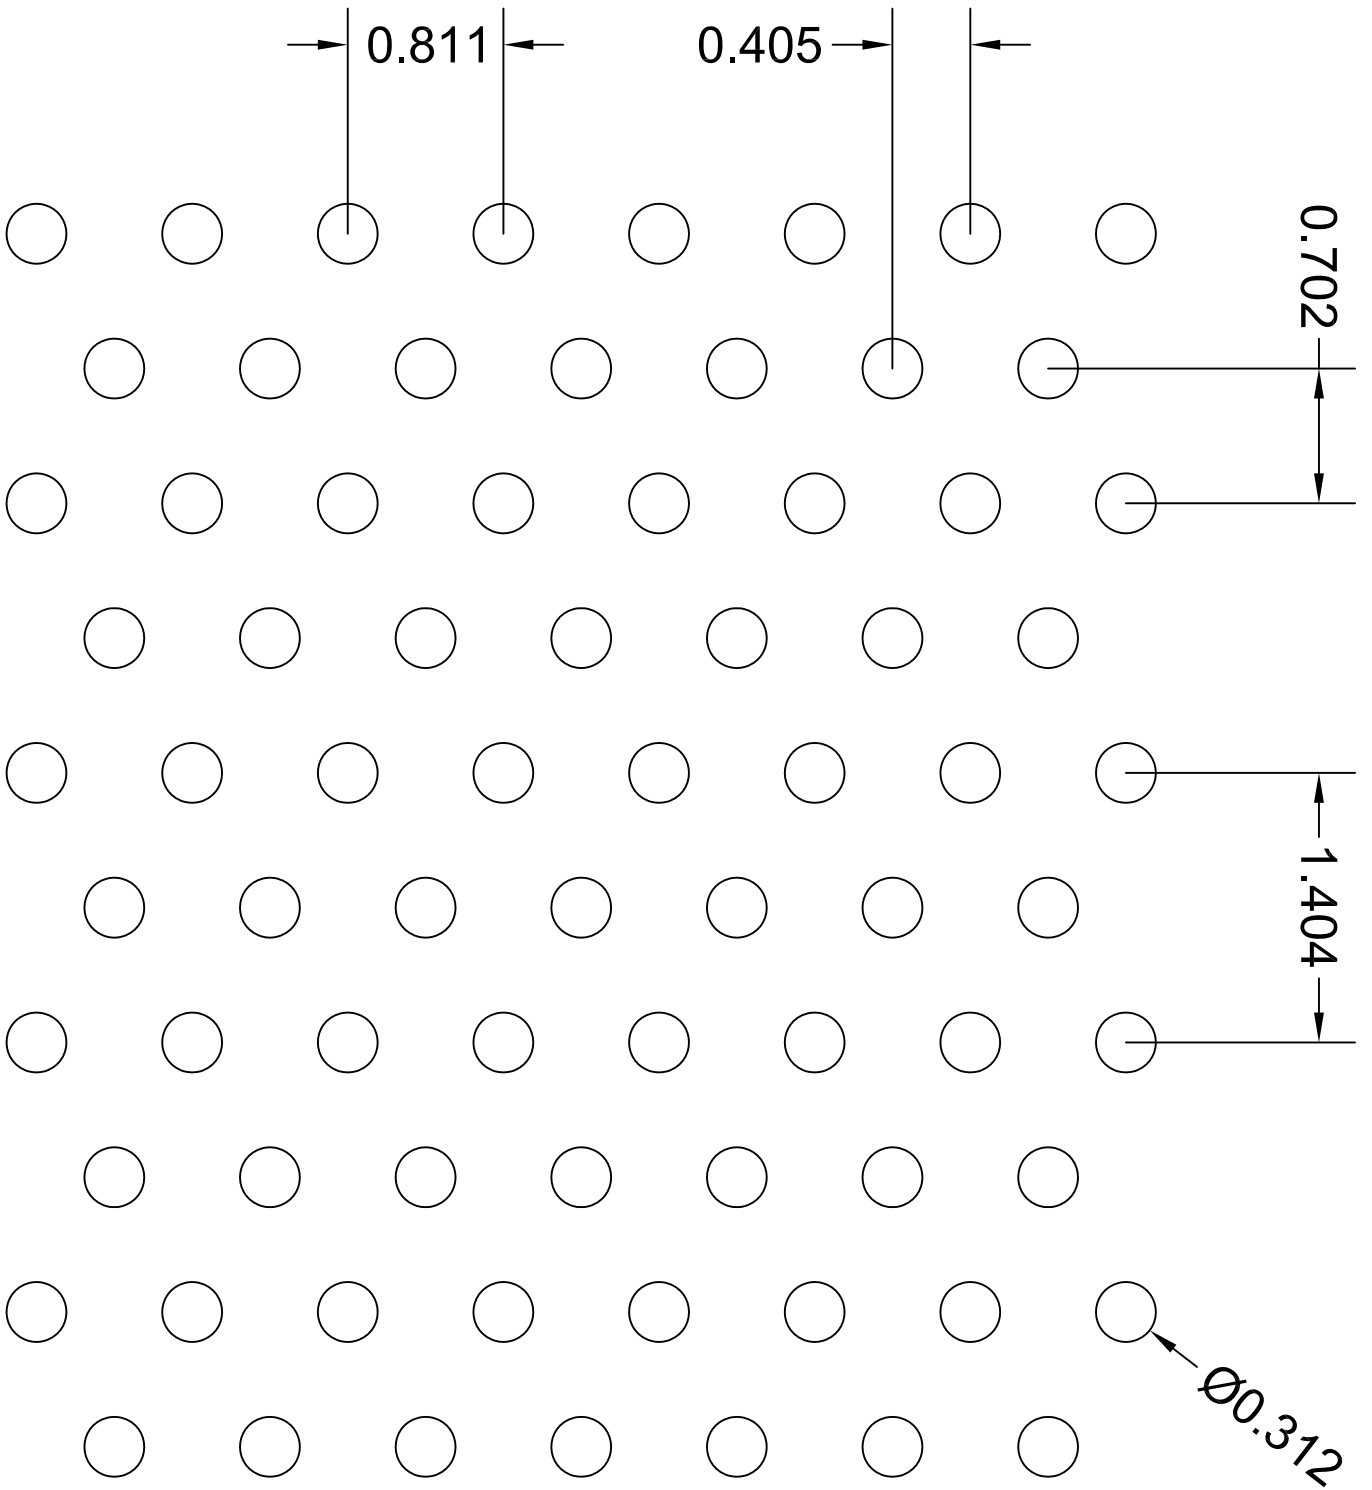

** HOLE PATTERN IS ACTUAL SIZE **

RS240

Tooling Notes :
 48S.003FIN3
 48S.005FIN3
 48S.006FIN3
 48H.020FIN3
 48H.055FIN3

PATTERN TYPE	Round Staggered
SIZE x CENTERS	0.312" x 0.811"
OPEN AREA	13 %

3636 S. KEDZIE AVE.
 CHICAGO, IL 60632
 (ph) 800.621.0273
 (fax) 773.254.9453
www.accurateperforating.com