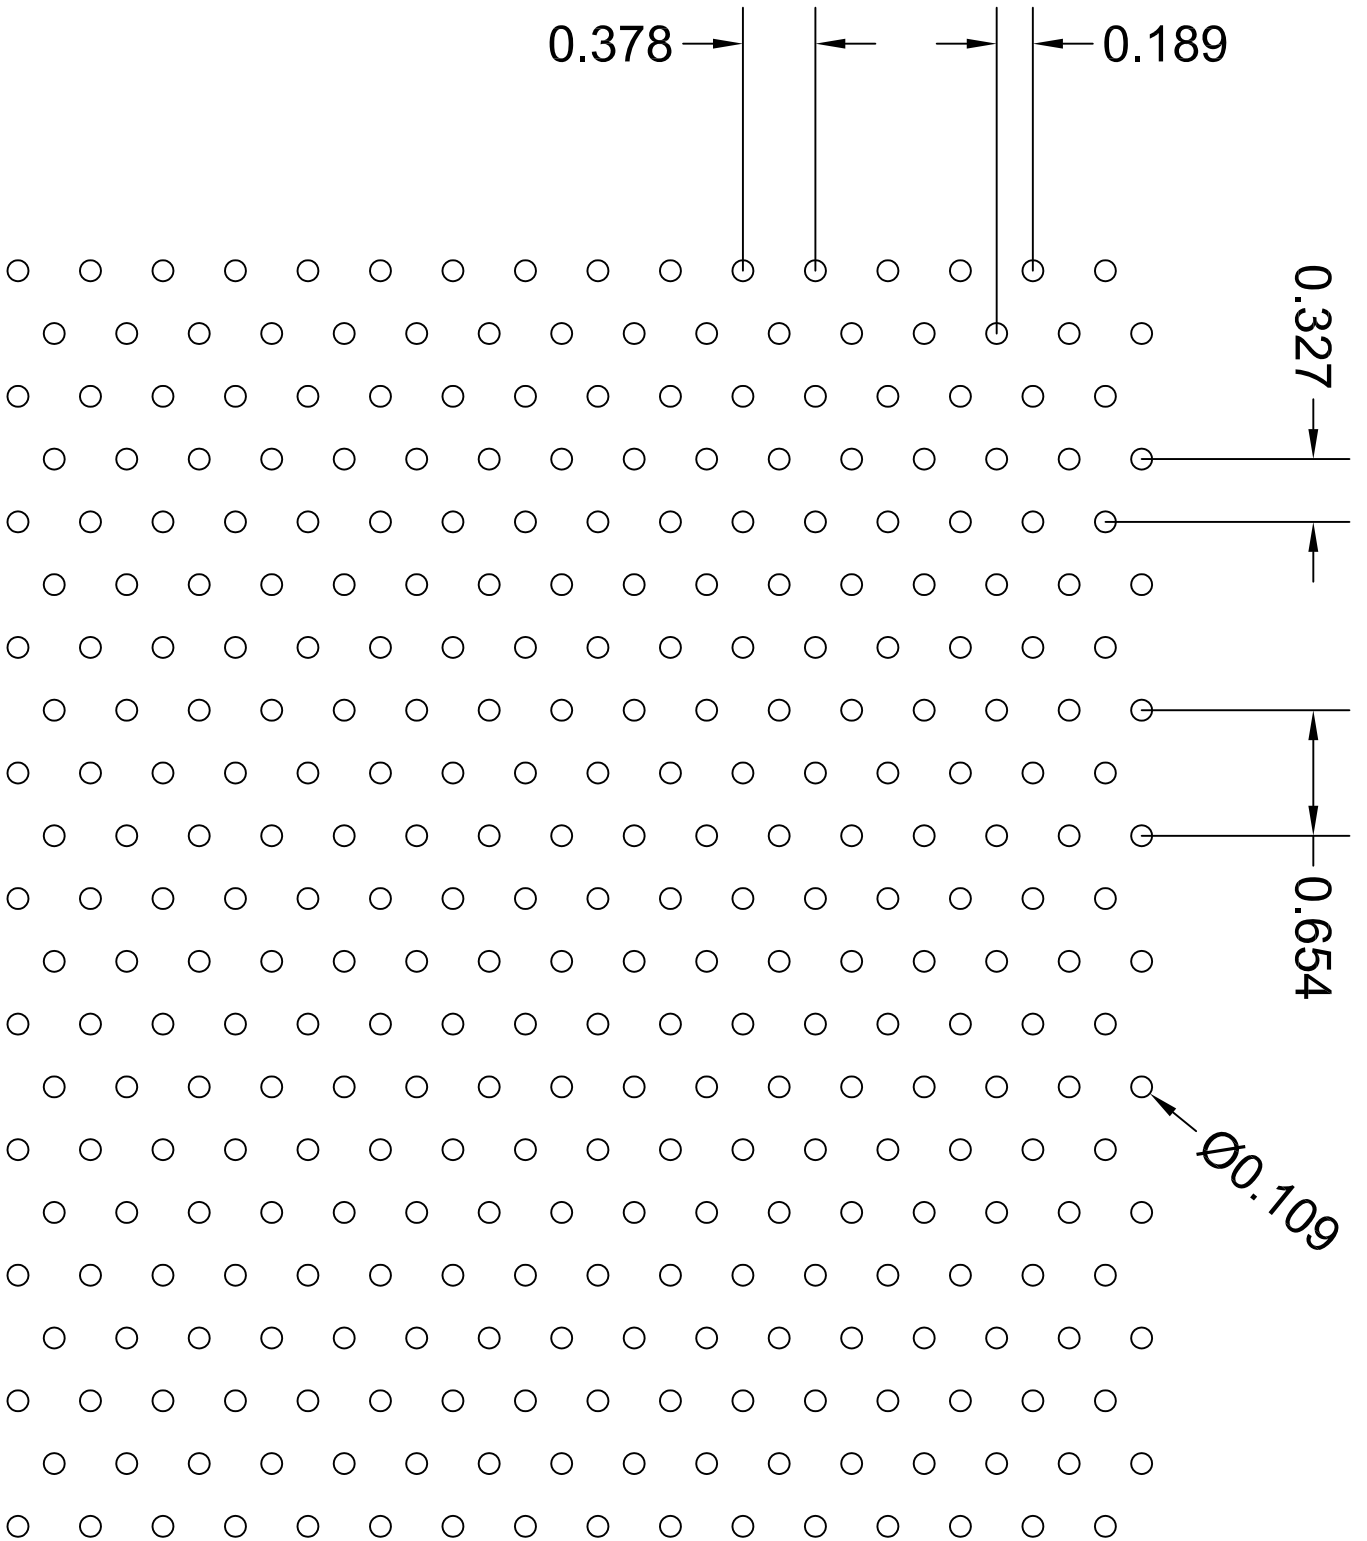

** HOLE PATTERN IS ACTUAL SIZE **

RS217

Tooling Notes :
 48S.002FIN3
 48S.005FIN3
 48H.009FIN3

PATTERN TYPE	Round Staggered
SIZE x CENTERS	.109" x .378"
OPEN AREA	8 %

3636 S. KEDZIE AVE.
 CHICAGO, IL 60632
 (ph) 800.621.0273
 (fax) 773.254.9453
www.accurateperforating.com