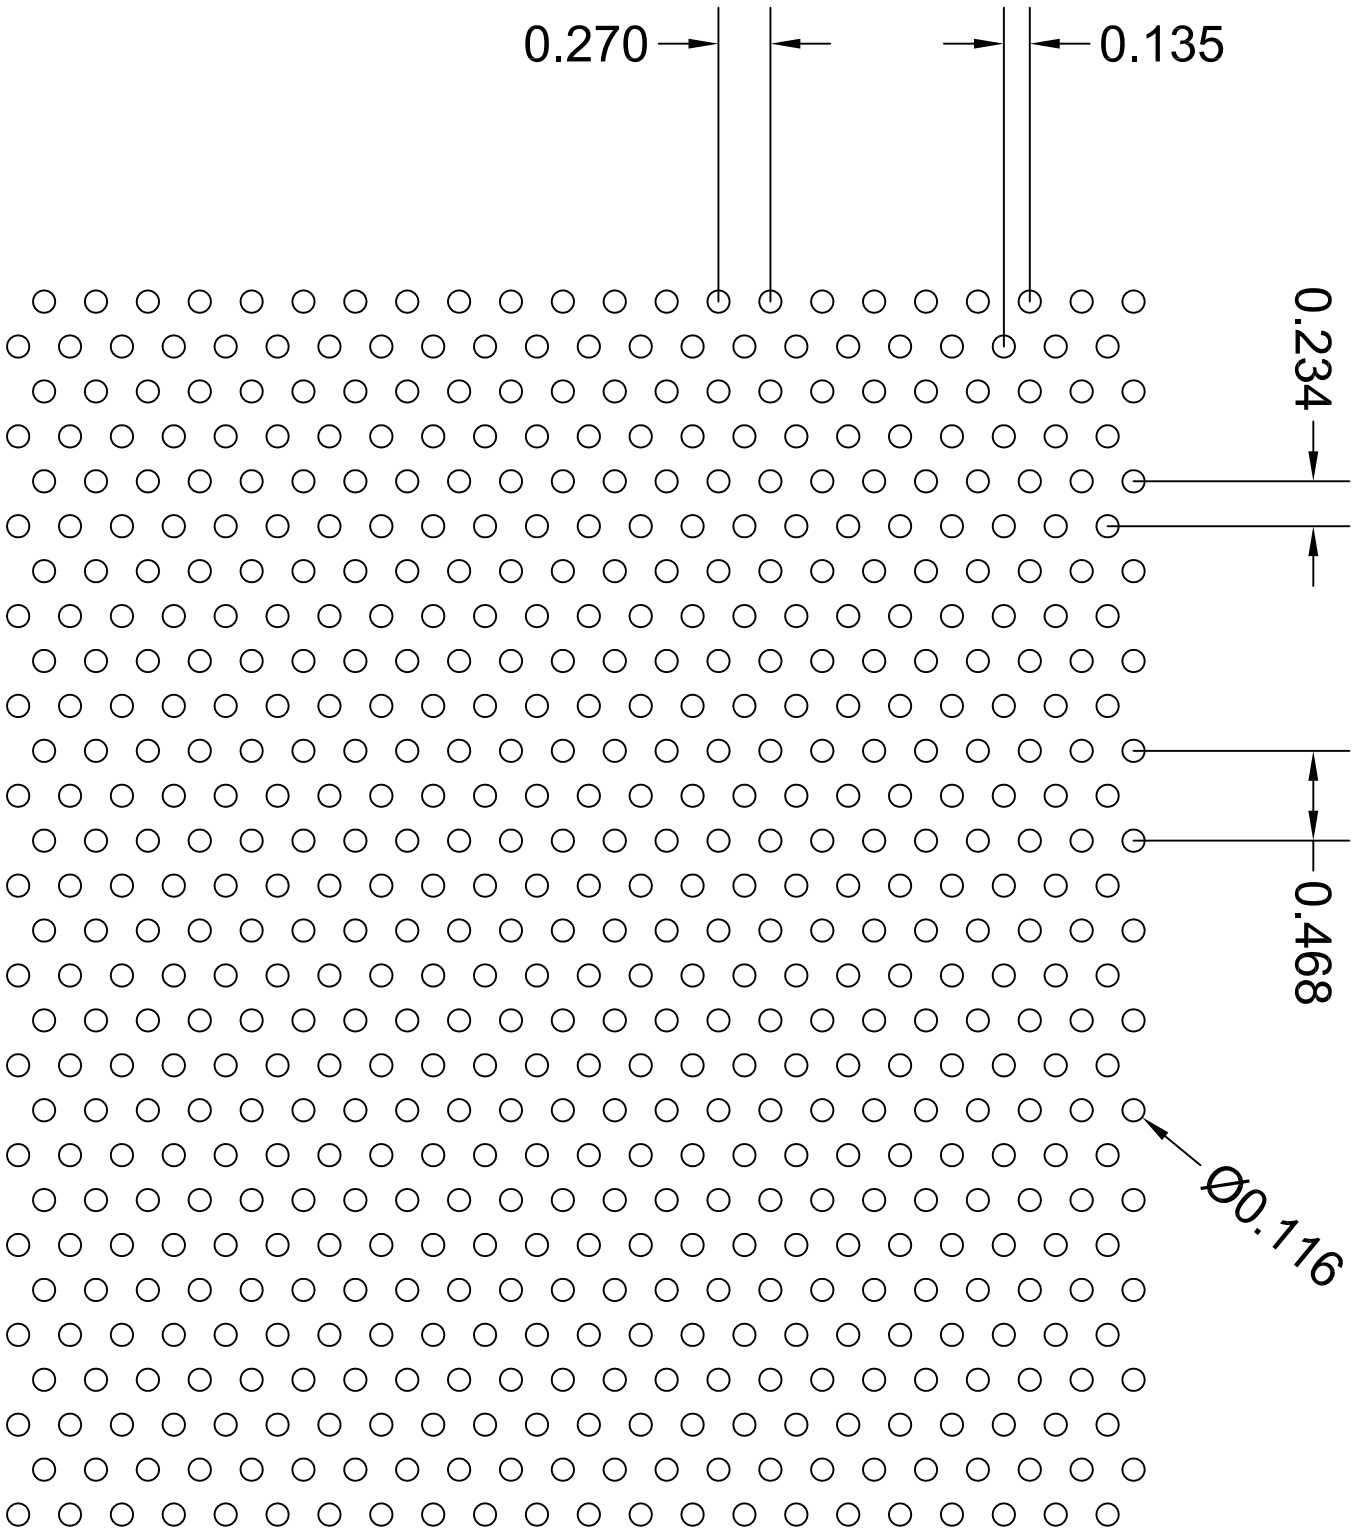

** HOLE PATTERN IS ACTUAL SIZE **

RS035

Tooling Notes :
48S.003FIN3
48S.008FIN3

PATTERN TYPE	Round Staggered
SIZE x CENTERS	.116" x .270"
OPEN AREA	17 %

3636 S. KEDZIE AVE.
CHICAGO, IL 60632
ph) 800.621.0273
fax) 773.254.9453
www.accurateperforating.com