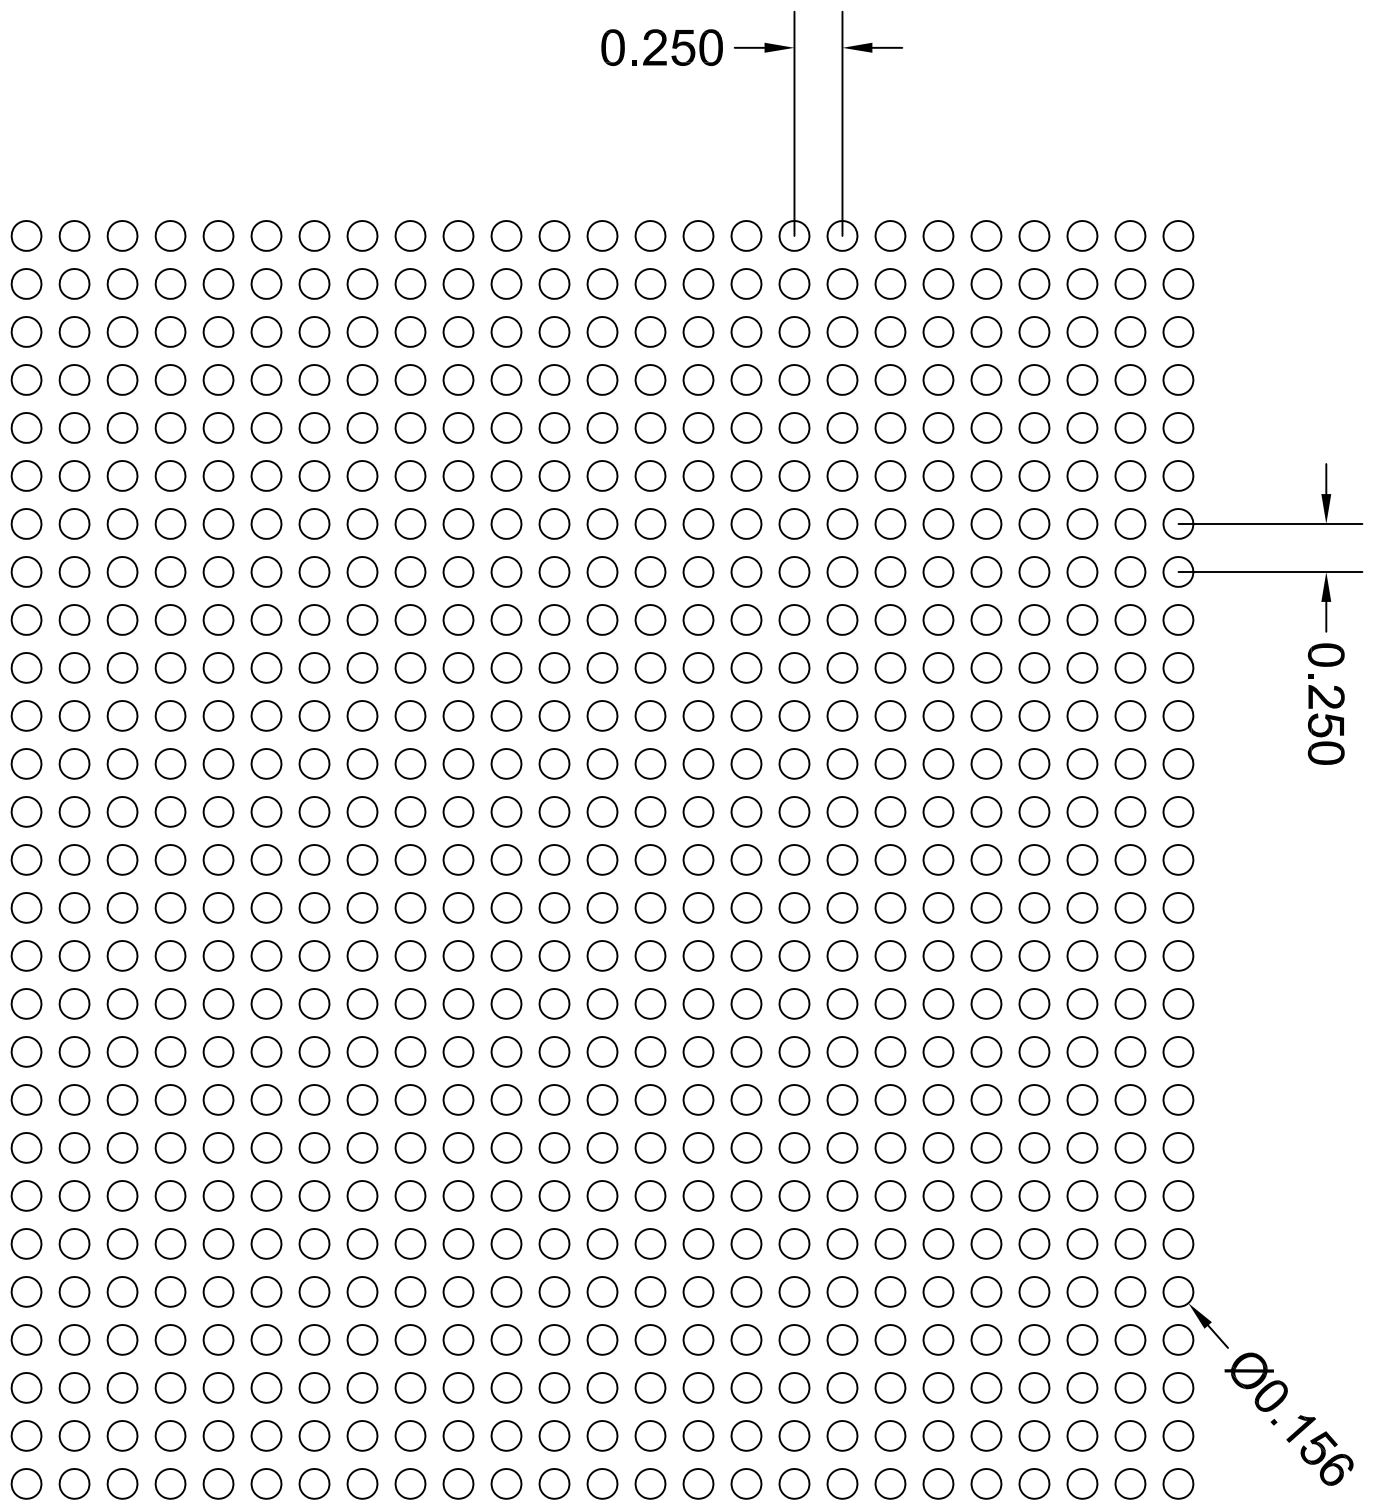

** HOLE PATTERN IS ACTUAL SIZE **

3636 S. KEDZIE AVE.
 CHICAGO, IL 60632
 (ph) 800.621.0273
 (fax) 773.254.9453
www.accurateperforating.com

PATTERN TYPE	Round Straight	
SIZE x CENTERS	0.156" x 0.250"	
OPEN AREA	31 %	

Tooling Notes :
 48S.003FIN
 48S.008FIN
 48S.009FIN
 48S.012FIN

RST020