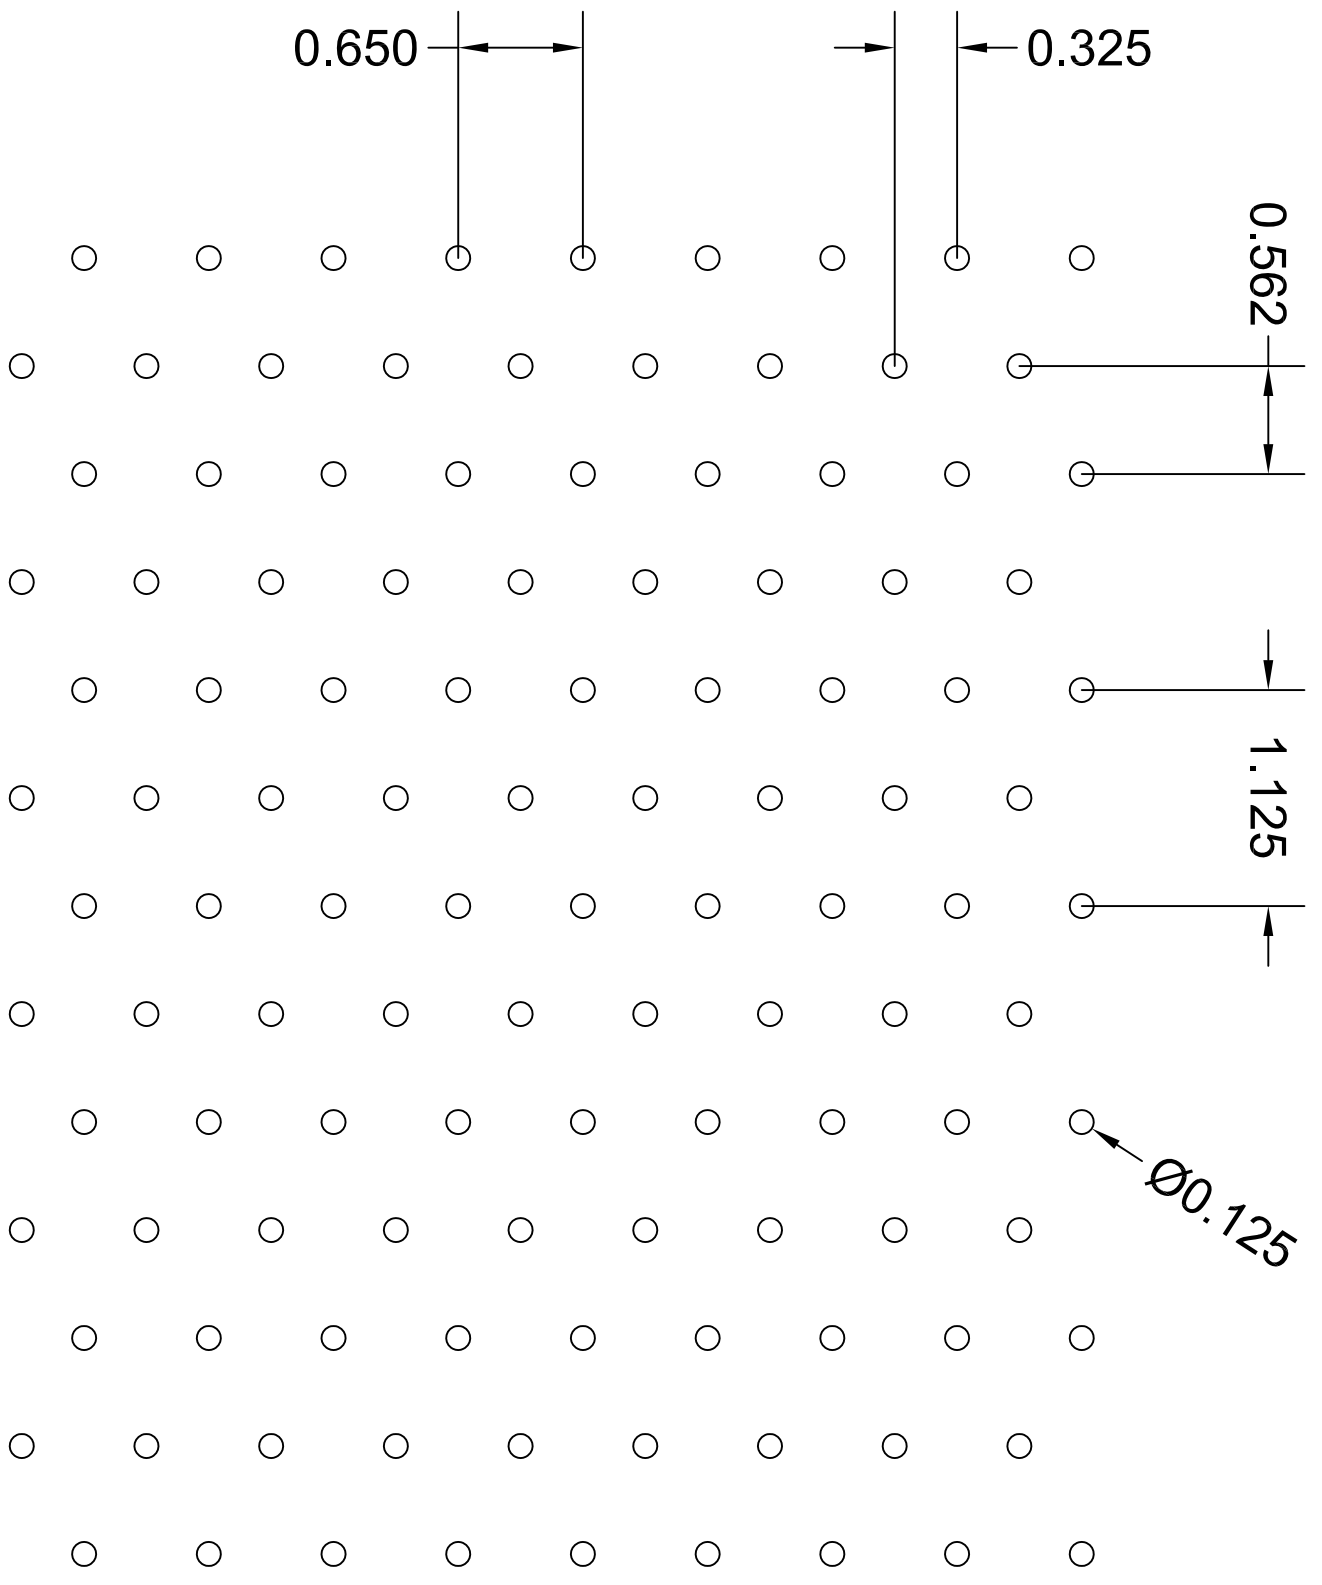

\*\* HOLE PATTERN IS ACTUAL SIZE \*\*

**RS218**

Tooling Notes :  
48S.005FIN3

PATTERN TYPE	Round Staggered
SIZE x CENTERS	.125" x .650"
OPEN AREA	3 %

3636 S. KEDZIE AVE.  
CHICAGO, IL 60632  
PH) 800.621.0273  
FAX) 773.254.9453  
www.accurateperforating.com