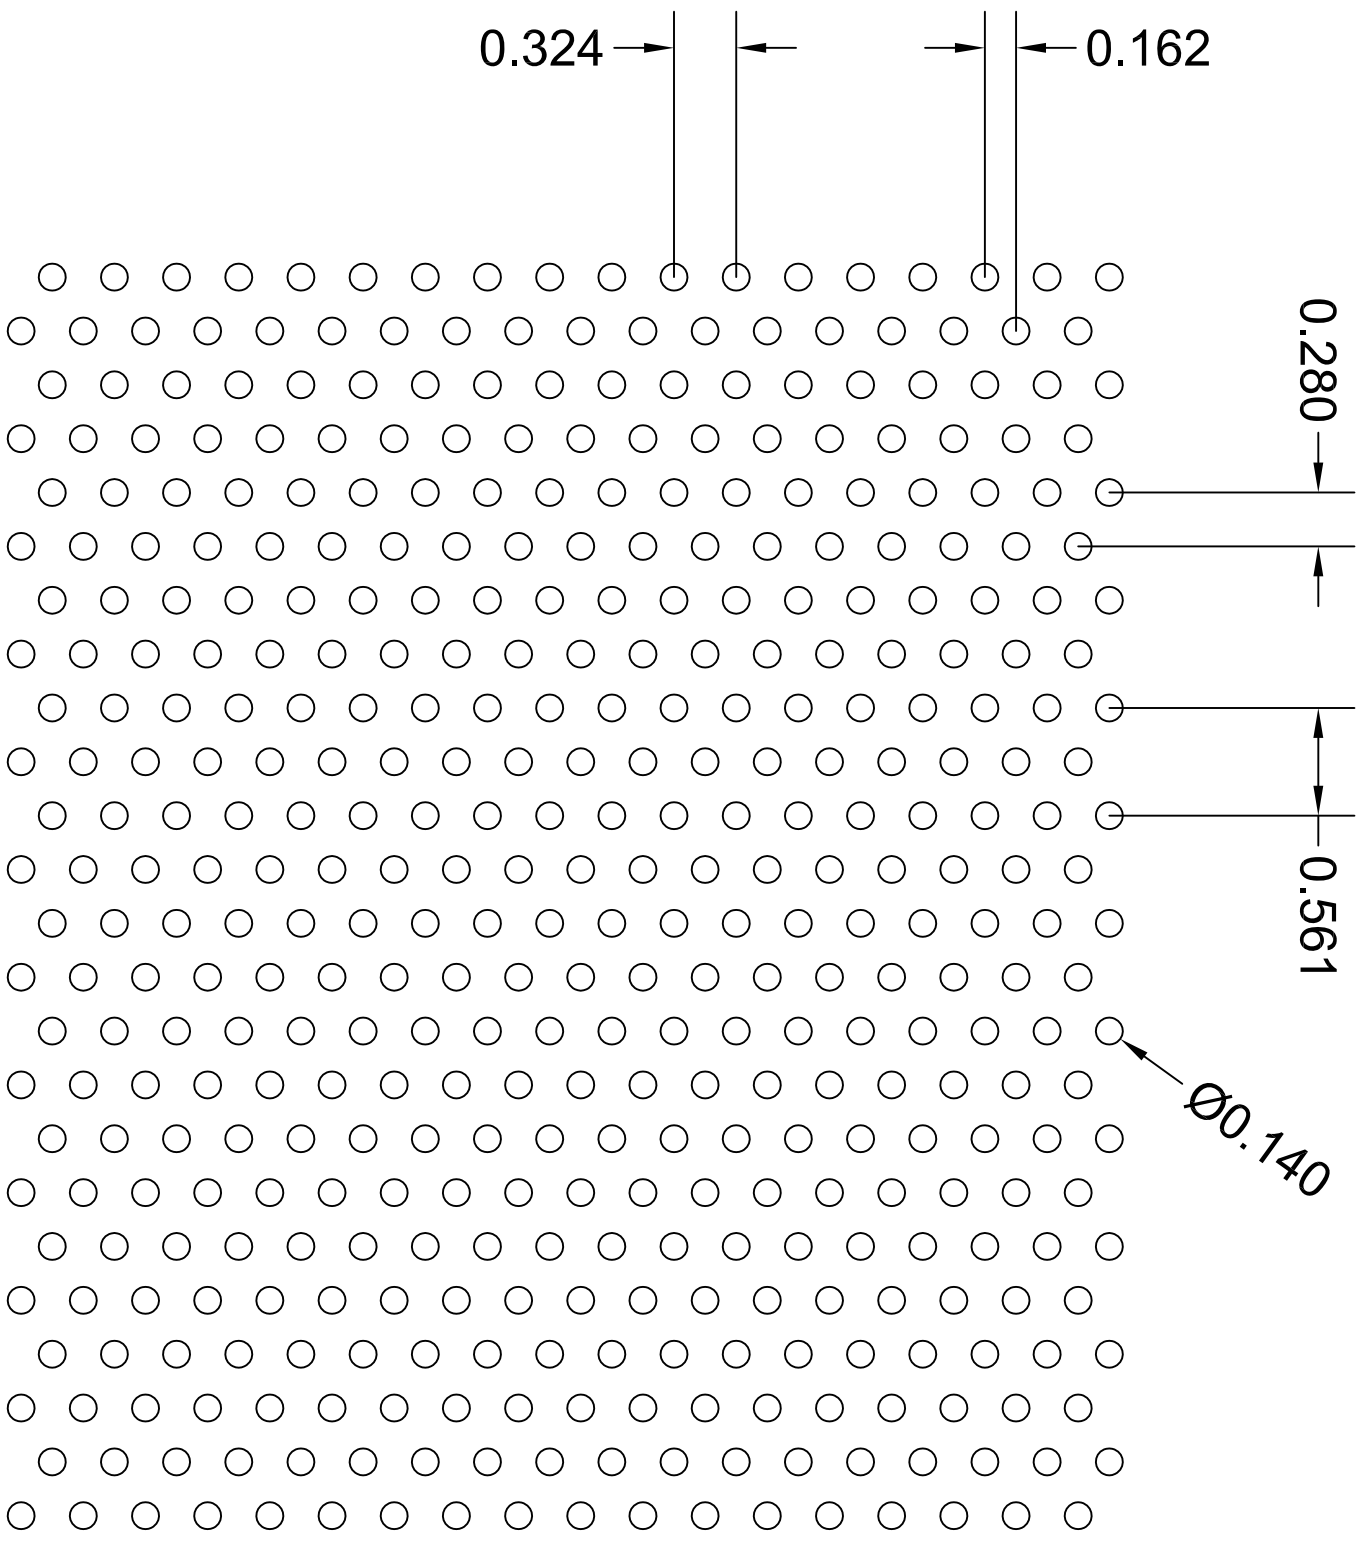

\*\* HOLE PATTERN IS ACTUAL SIZE \*\*

**RS046**

**Tooling Notes :**  
 48S.004FIN3 , 48H.0045FIN3 ,  
 48S.005FIN3 , 48H.005FIN3 ,  
 48H.006FIN3 , 48H.007FIN3 ,  
 60H.007FIN3 , 48H.011FIN3 ,  
 60H.011FIN3 , 48H.012FIN3 ,  
 48H.016FIN3

<b>PATTERN TYPE</b>	Round Staggered
<b>SIZE x CENTERS</b>	.140" x .324"
<b>OPEN AREA</b>	17 %

3636 S. KEDZIE AVE.  
 CHICAGO, IL 60632  
 PH) 800.621.0273  
 FAX) 773.254.9453  
[www.accurateperforating.com](http://www.accurateperforating.com)