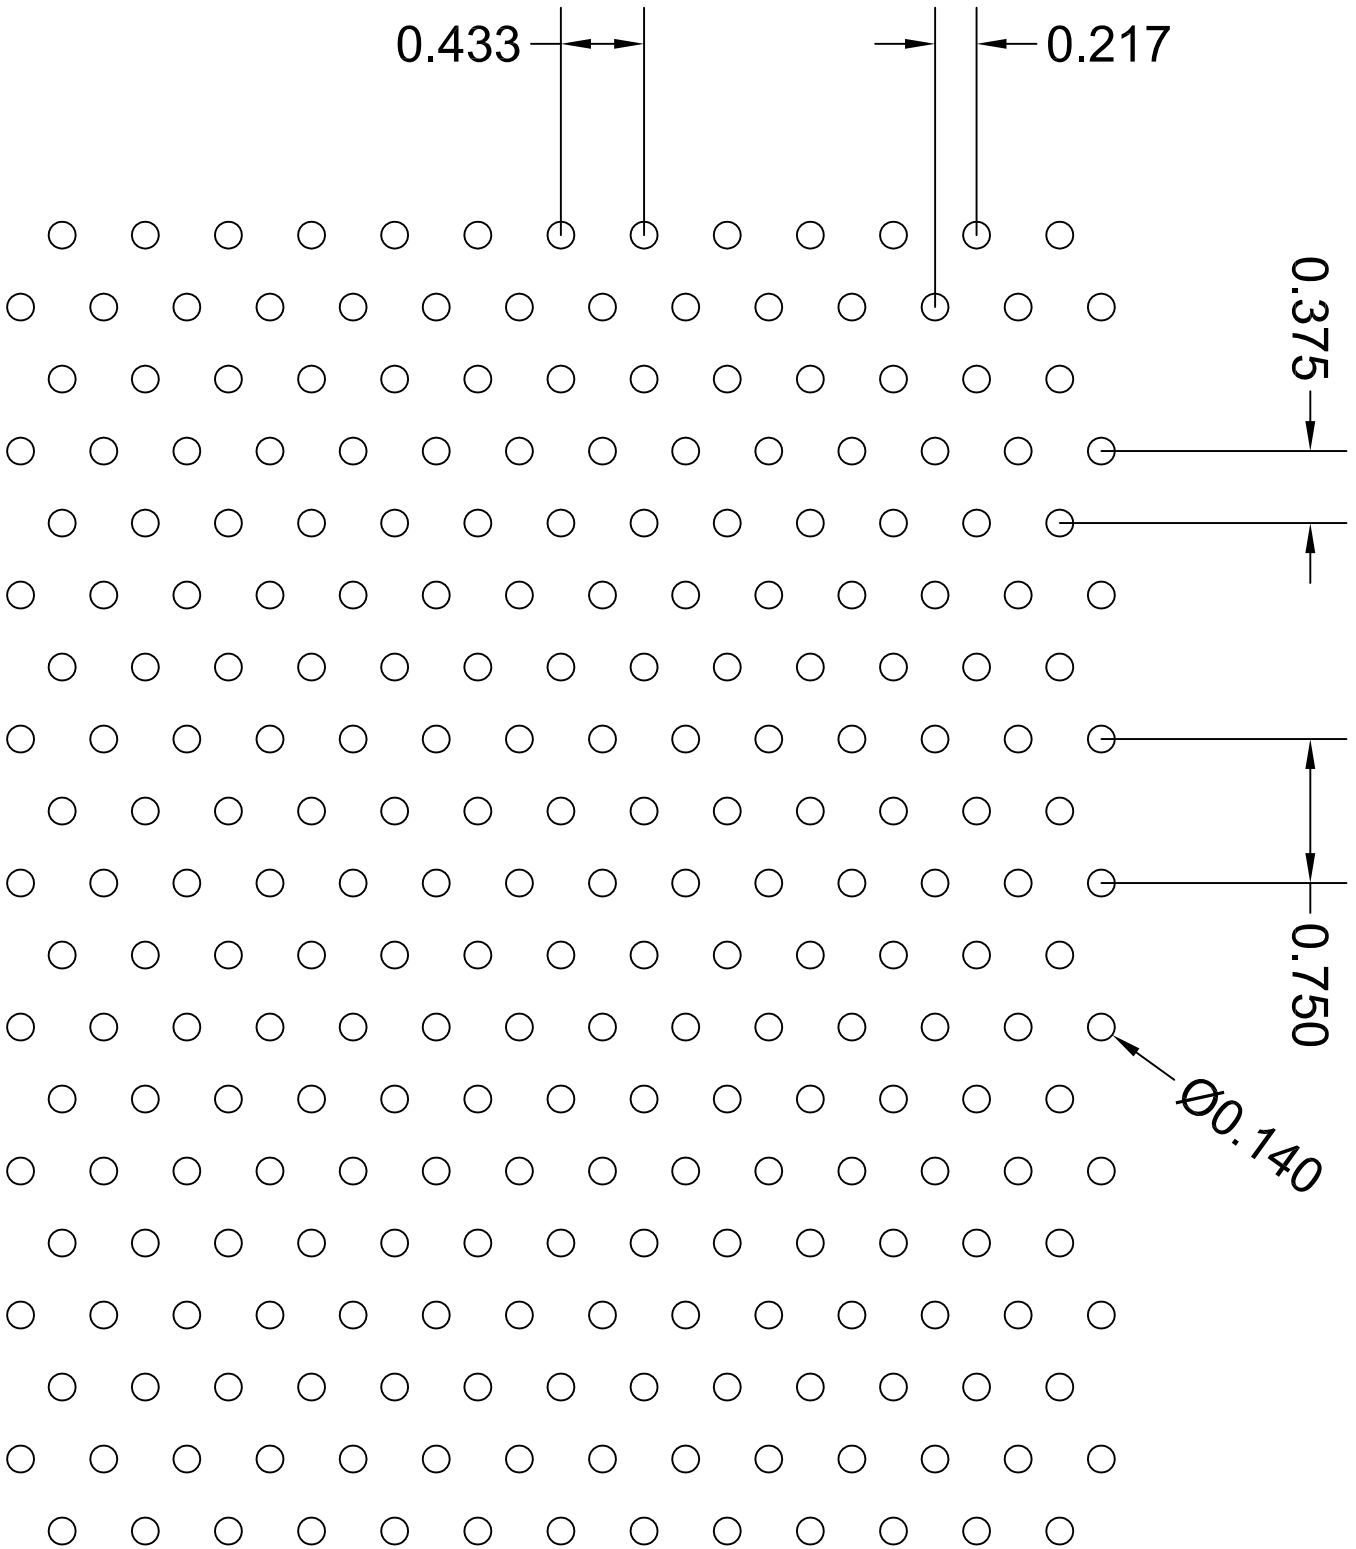

\*\* HOLE PATTERN IS ACTUAL SIZE \*\*

**RS044**

Tooling Notes :  
 48S.002FIN3  
 48S.004FIN3  
 48H.004FIN3  
 48S.005FIN3  
 48H.010FIN3  
 48H.014FIN3  
 48H.015FIN3

PATTERN TYPE	Round Staggered
SIZE x CENTERS	.140" x .433"
OPEN AREA	10 %

3636 S. KEDZIE AVE.  
 CHICAGO, IL 60632  
 (PH) 800.621.0273  
 (FAX) 773.254.9453  
[www.accurateperforating.com](http://www.accurateperforating.com)