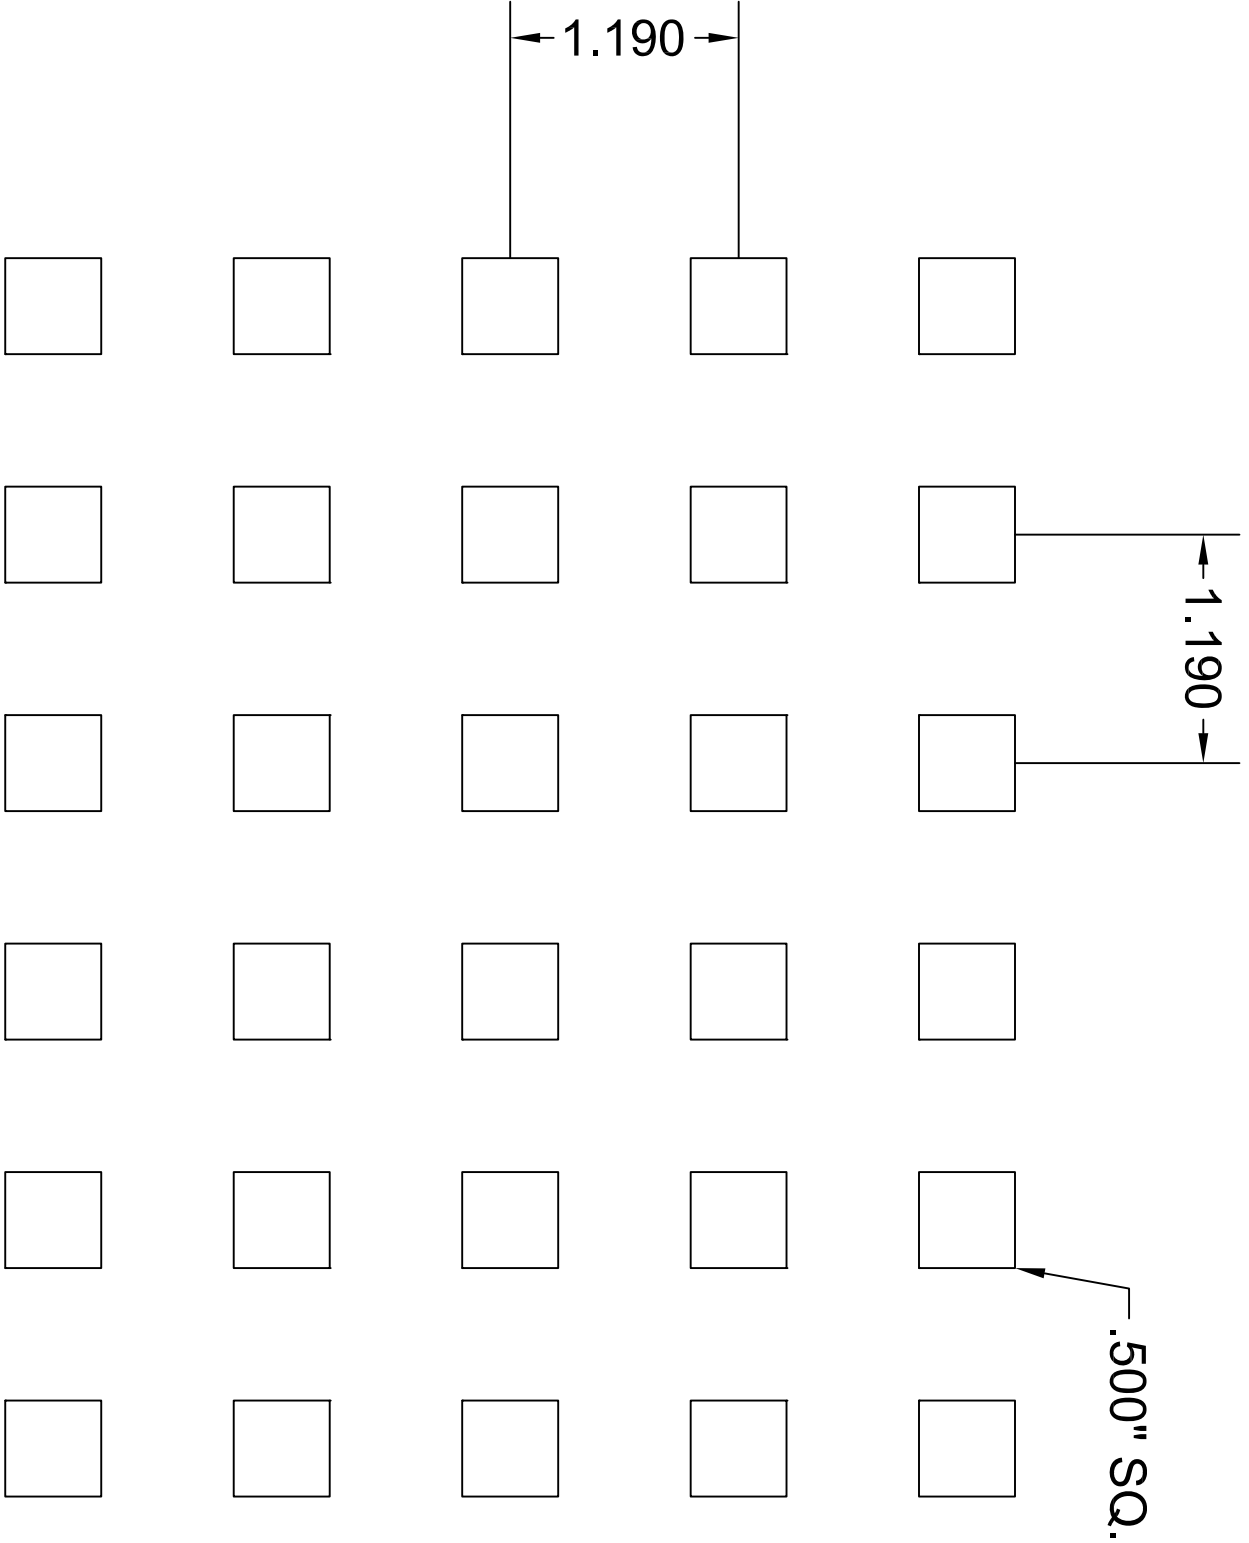

** HOLE PATTERN IS ACTUAL SIZE **

SQ220

Tooling Notes :
60H.006FIN3

PATTERN TYPE	Square Straight
SIZE x CENTERS	.500" x 1.190"
OPEN AREA	18 %

3636 S. KEDZIE AVE.
CHICAGO, IL 60632
ph) 800.621.0273
fax) 773.254.9453
www.accurateperforating.com