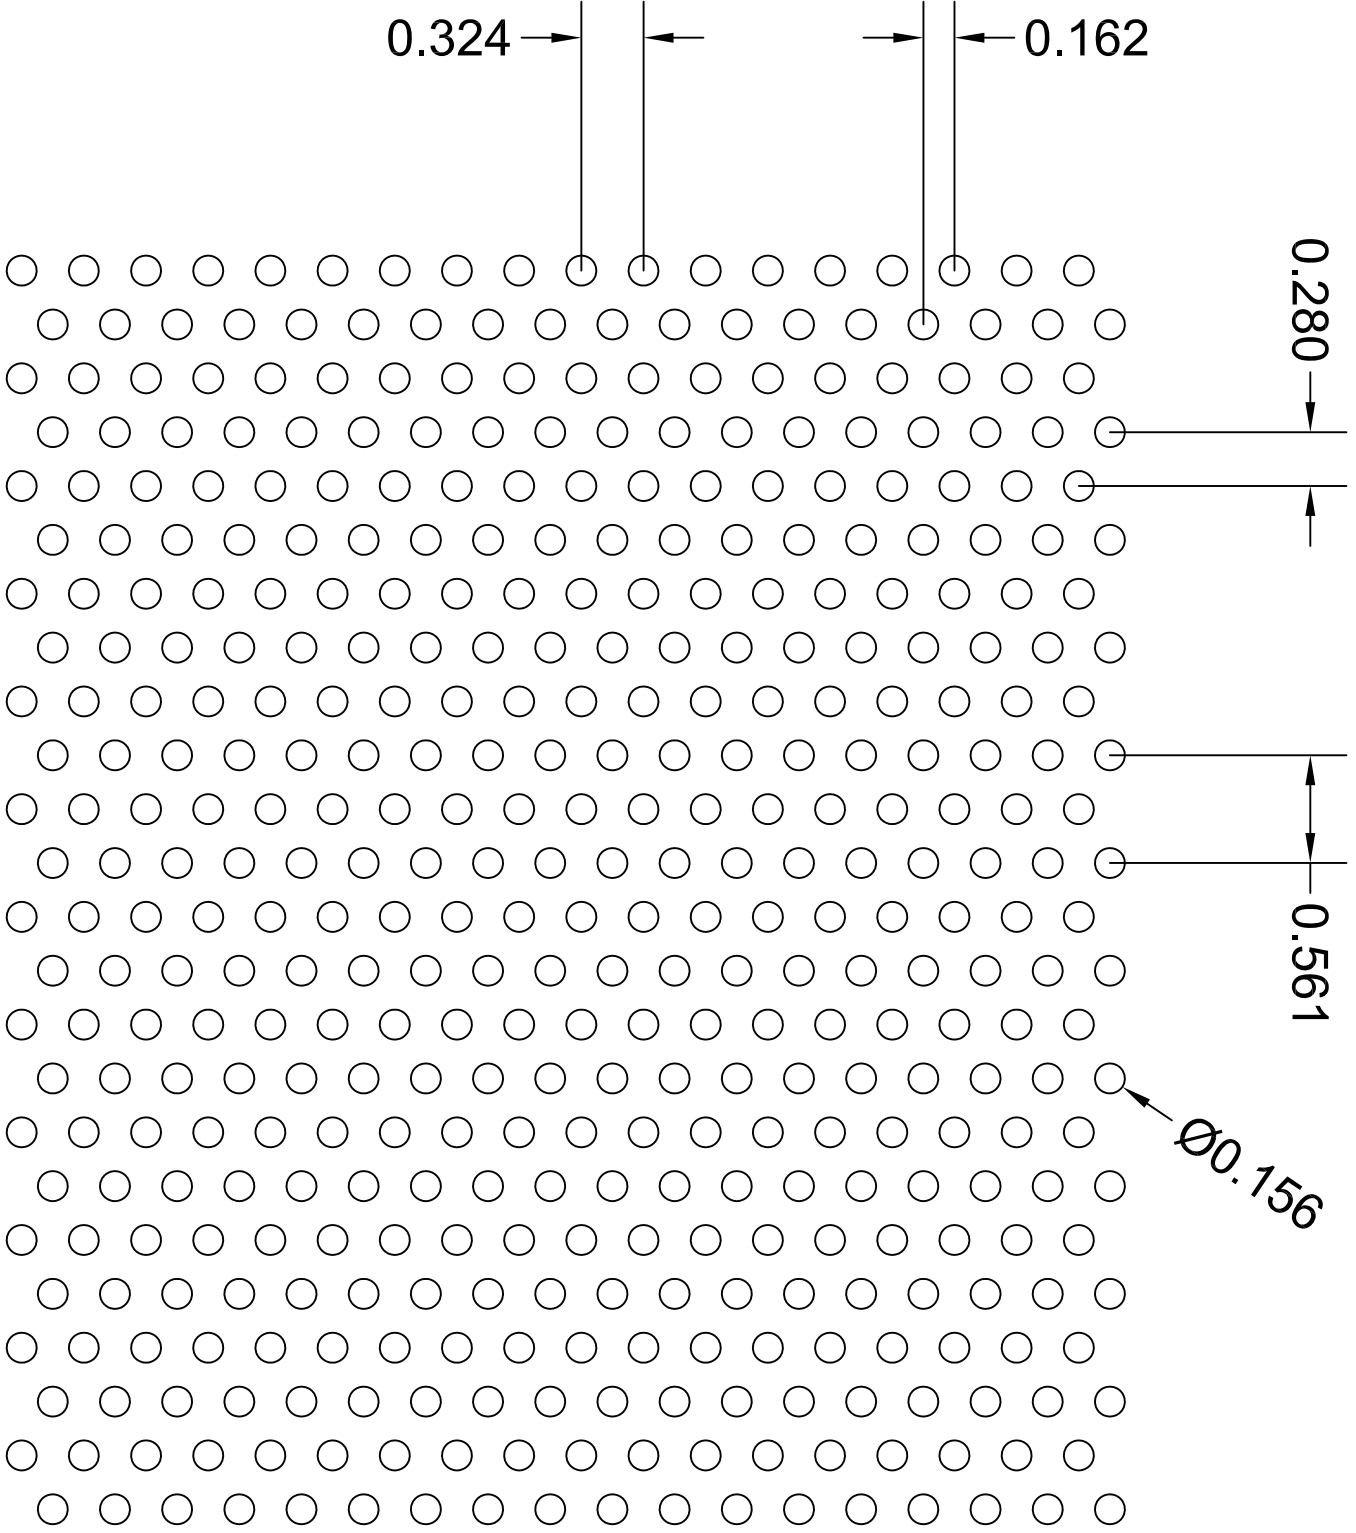

** HOLE PATTERN IS ACTUAL SIZE **

RS055

Tooling Notes :
 48S.004FIN3
 60S.004FIN3
 48H.009FIN3
 60H.009FIN3
 48H.010FIN3

PATTERN TYPE	Round Staggered
SIZE x CENTERS	.156" x .324"
OPEN AREA	21 %

3636 S. KEDZIE AVE.
 CHICAGO, IL 60632
 (PH) 800.621.0273
 (FAX) 773.254.9453
www.accurateperforating.com