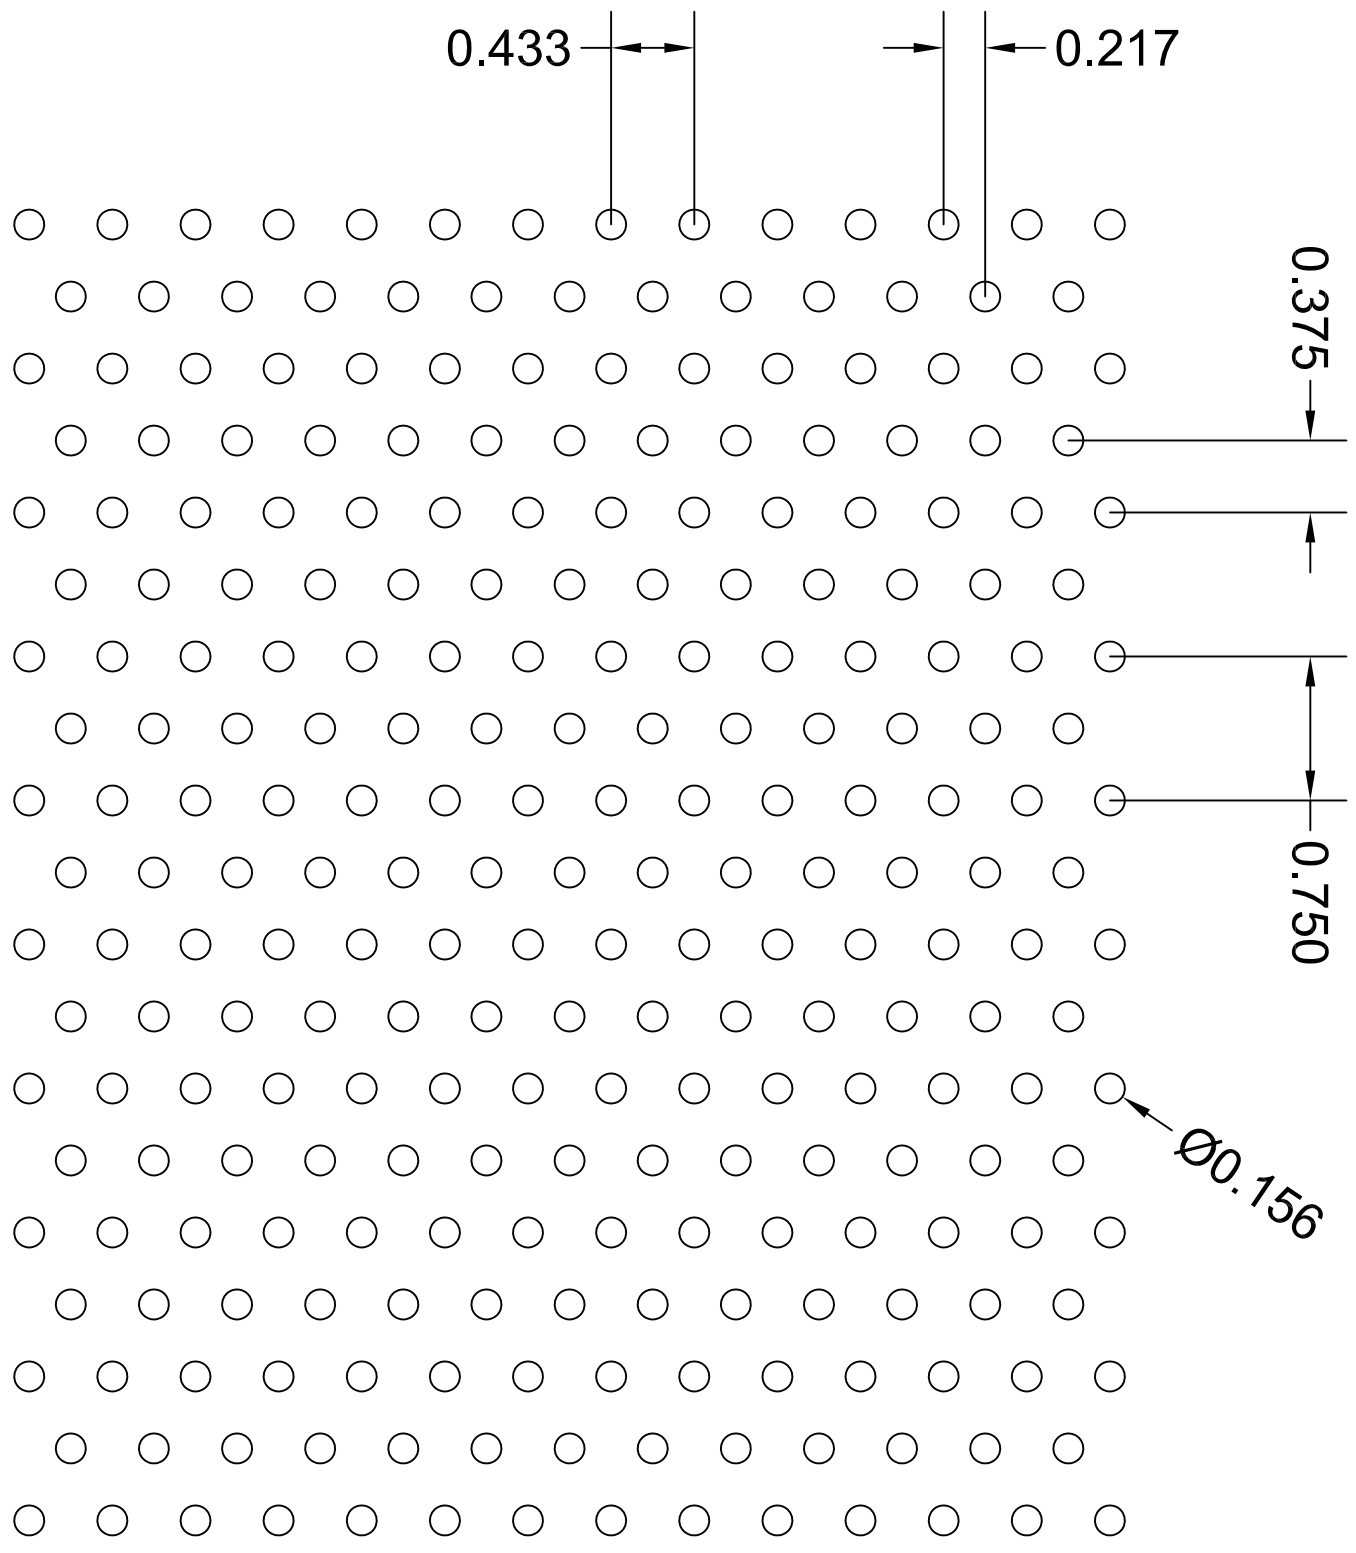

\*\* HOLE PATTERN IS ACTUAL SIZE \*\*

**RS052**

**Tooling Notes :**  
 48S.004FIN3 , 48S.0045FIN3 ,  
 48S.005FIN3 , 72S.005FIN3 ,  
 48H.006FIN3 , 48H.010FIN3 ,  
 48H.013FIN3 , 48H.017FIN3 ,  
 72H.019FIN3

<b>PATTERN TYPE</b>	Round Staggered
<b>SIZE x CENTERS</b>	.156" x .433"
<b>OPEN AREA</b>	12 %

3636 S. KEDZIE AVE.  
 CHICAGO, IL 60632  
 PH) 800.621.0273  
 FAX) 773.254.9453  
[www.accurateperforating.com](http://www.accurateperforating.com)