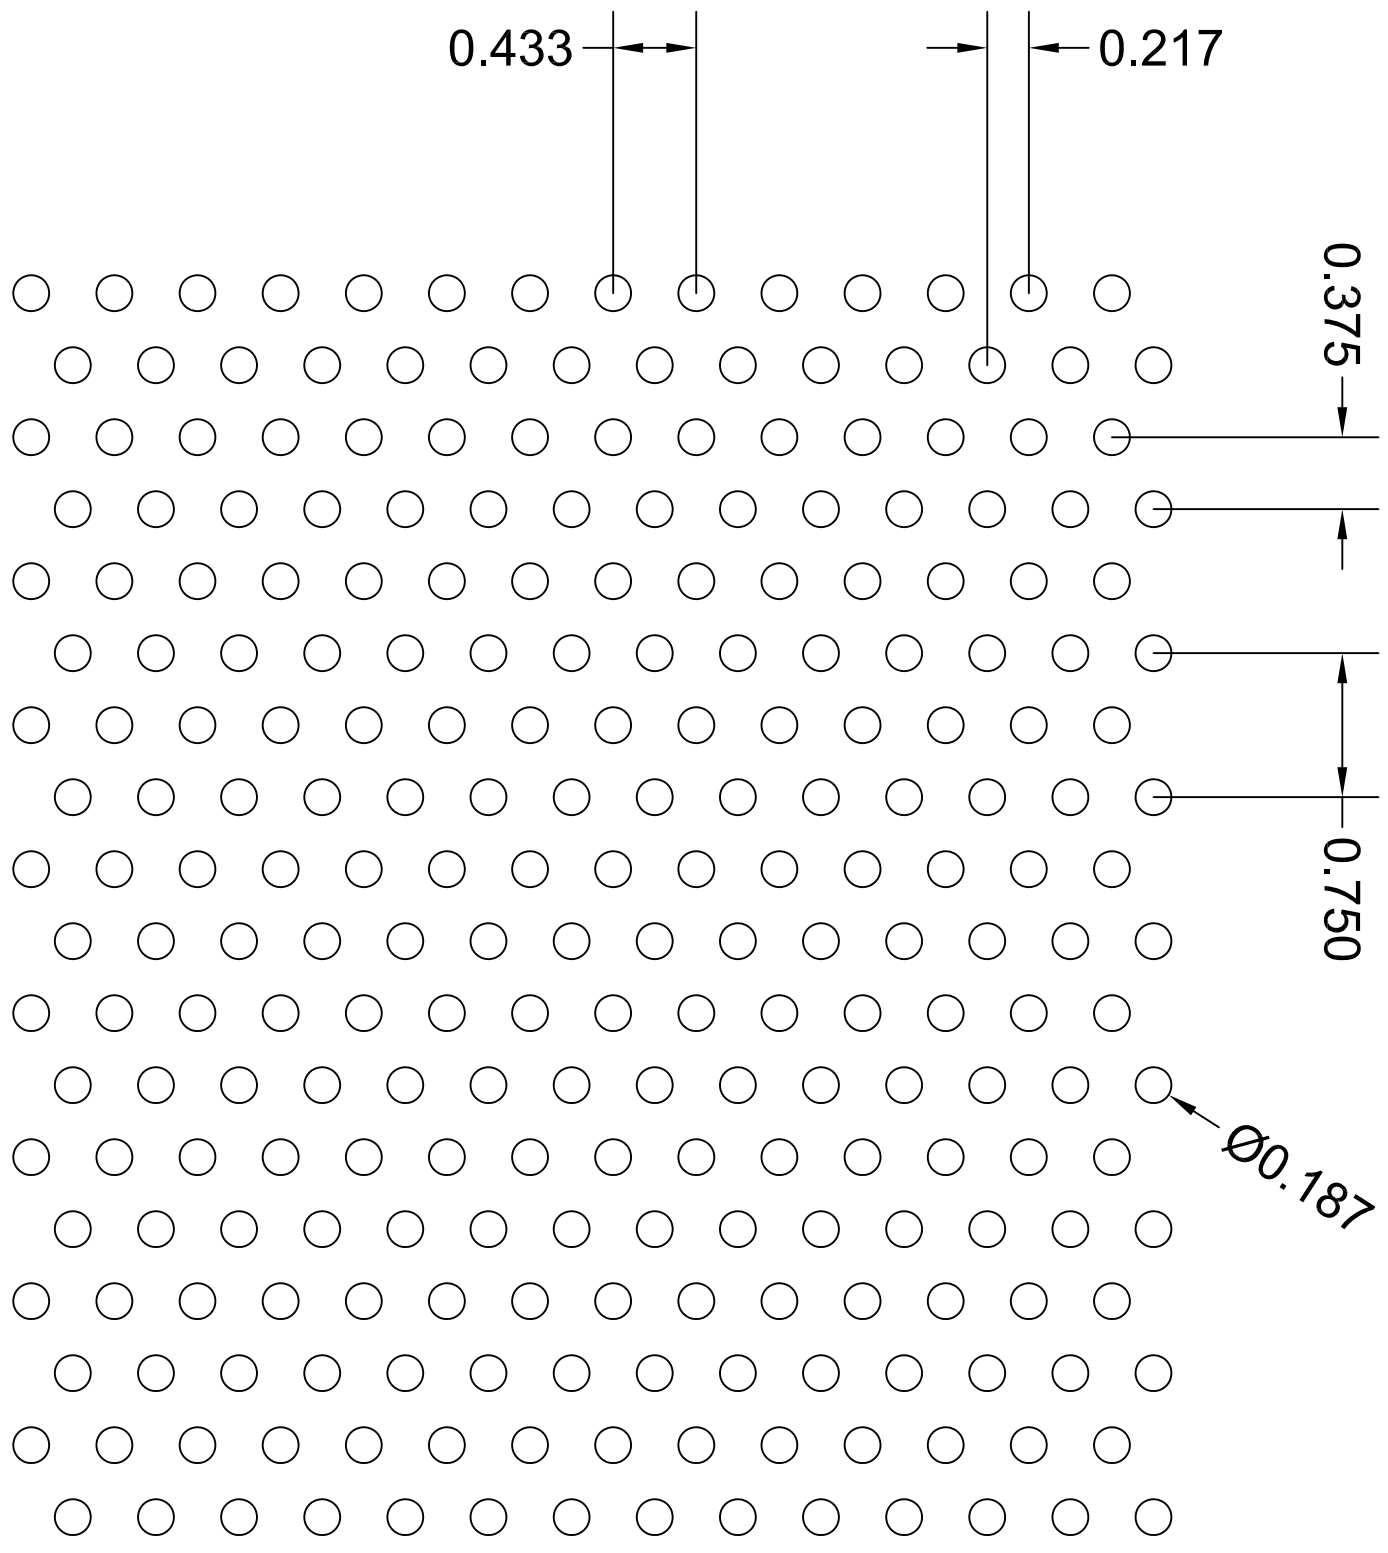

** HOLE PATTERN IS ACTUAL SIZE **

RS064

Tooling Notes :
 48S.003FIN3 , 60S.003FIN3,
 48S.004FIN3 , 60H.004FIN3,
 48S.0045FIN3 , 60S.0045FIN3 ,
 60H.0045FIN3 , 48S.005FIN3 ,
 60S.005FIN3 , 60S.006FIN3 ,
 48S.007FIN3 , 48H.007FIN3 ,
 60S.007FIN3 , 60S.008FIN3 ,
 48H.009FIN3 , 48H.010FIN3 ,
 48H.018FIN3

PATTERN TYPE	Round Staggered
SIZE x CENTERS	.187" x .433"
OPEN AREA	17 %

3636 S. KEDZIE AVE.
 CHICAGO, IL 60632
 ph) 800.621.0273
 fax) 773.254.9453
www.accurateperforating.com