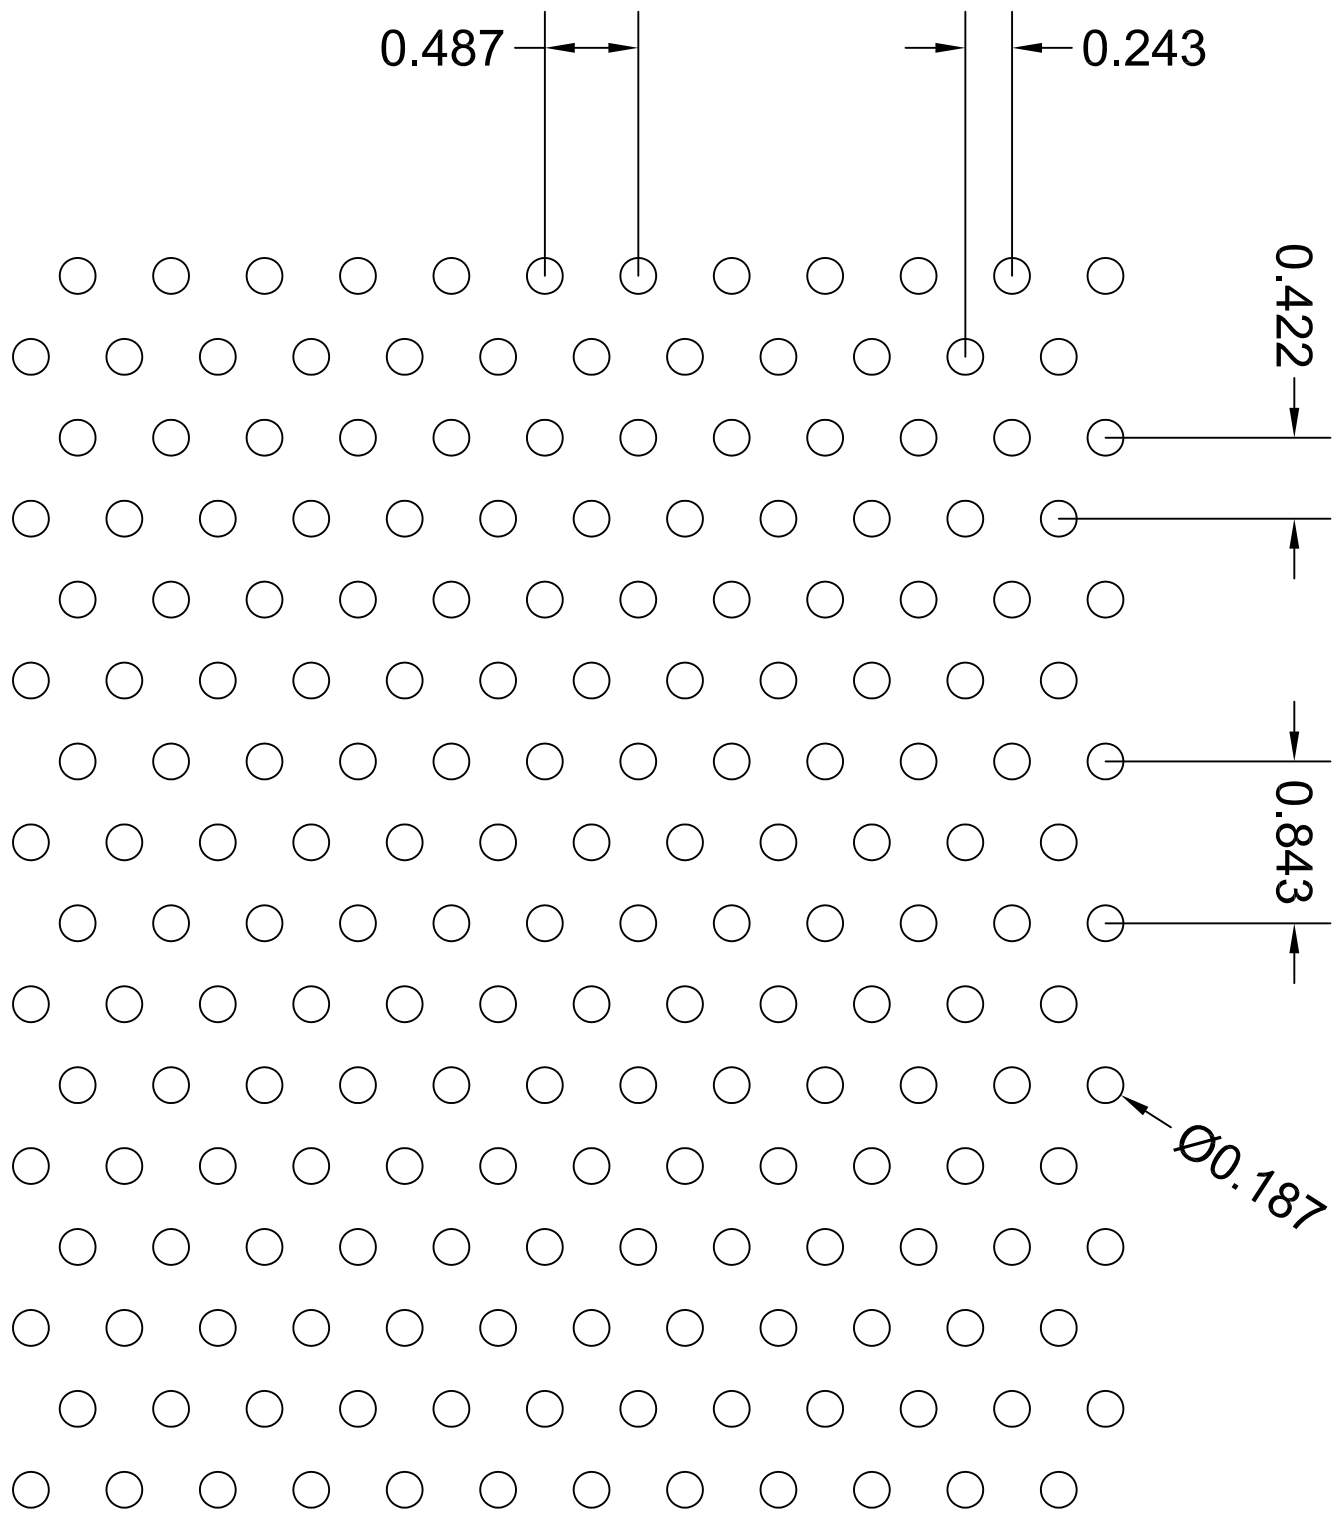

** HOLE PATTERN IS ACTUAL SIZE **

RS063

Tooling Notes :
 48H.009FIN3
 48H.010FIN3
 60H.015FIN3
 60H.018FIN3
 48H.020FIN3
 60H.021FIN3
 60H.032FIN3

PATTERN TYPE	Round Staggered
SIZE x CENTERS	.187" x .487"
OPEN AREA	13 %

3636 S. KEDZIE AVE.
 CHICAGO, IL 60632
 (ph) 800.621.0273
 (fax) 773.254.9453
www.accurateperforating.com