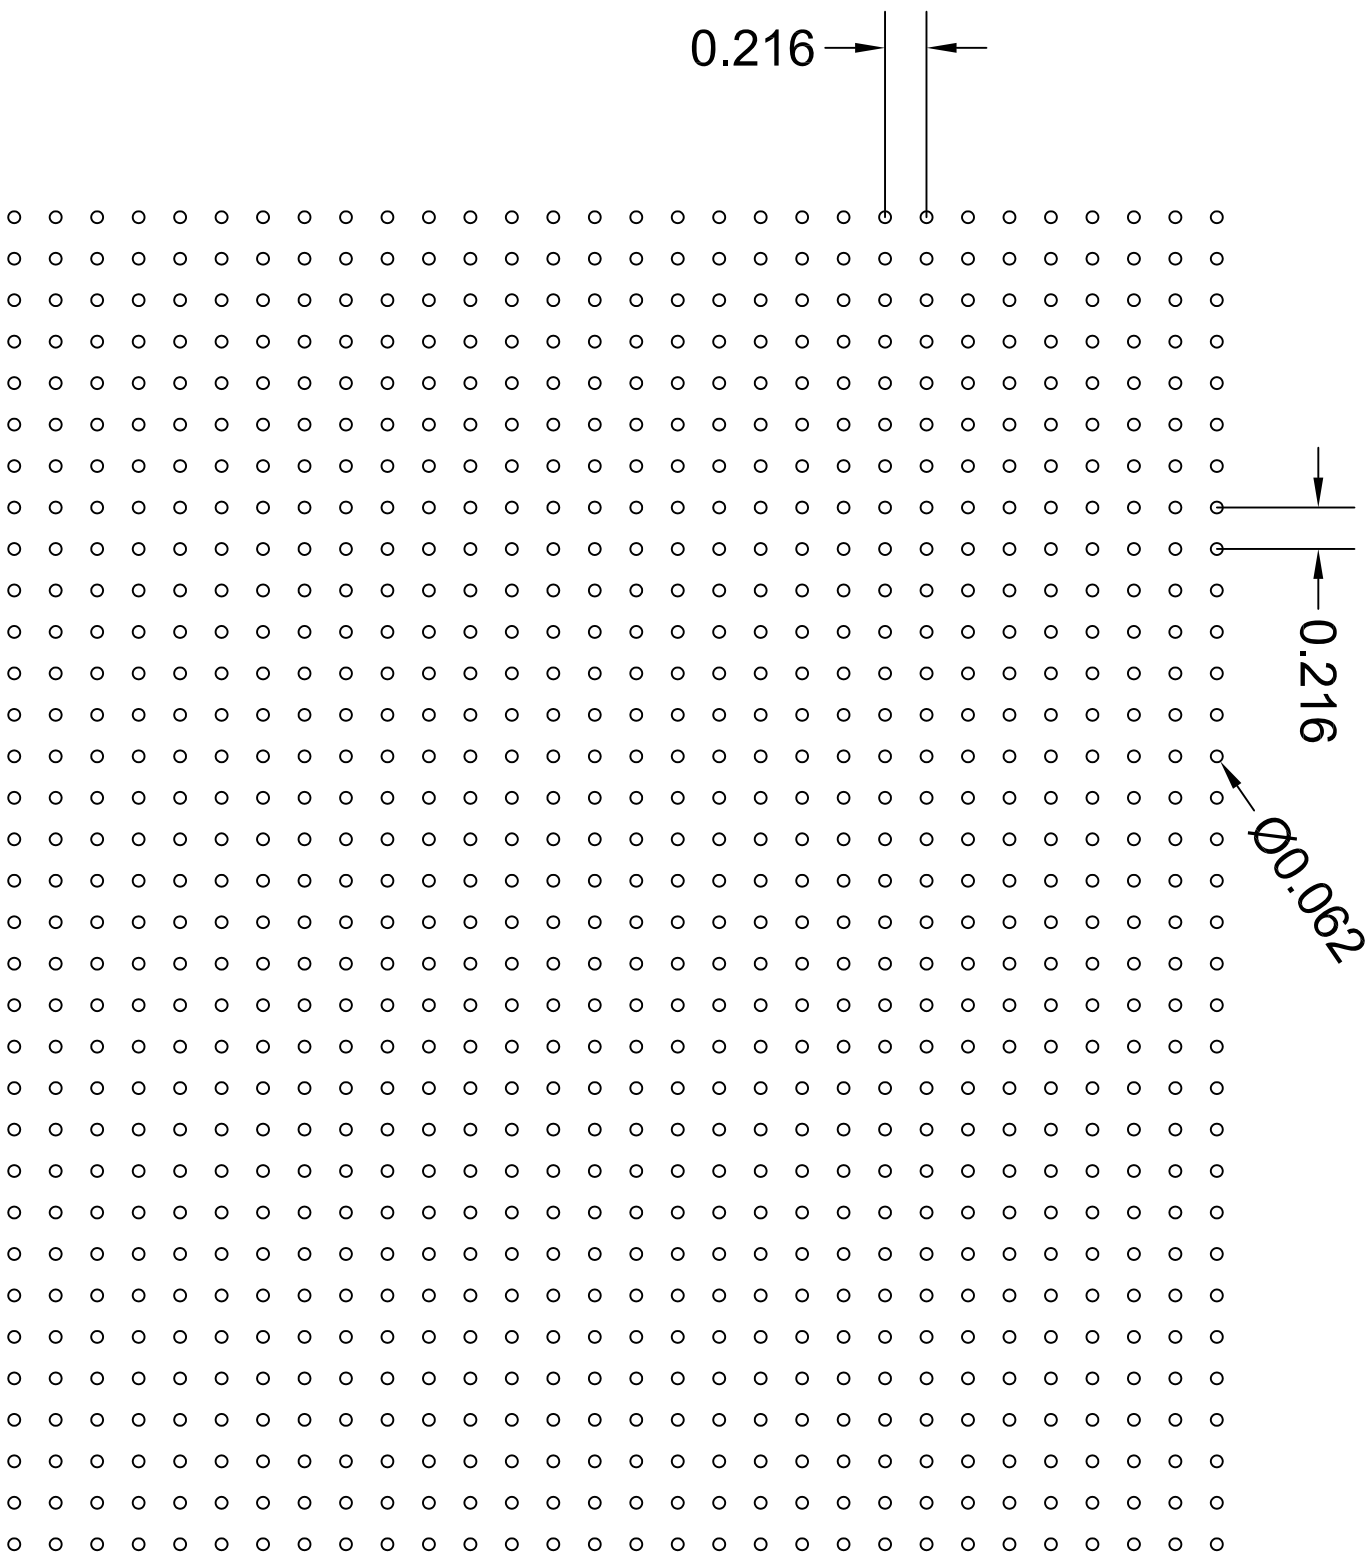

** HOLE PATTERN IS ACTUAL SIZE **

RST100

Tooling Notes :
 48S.0035FIN3
 48S.0045FIN3
 48H.005FIN3
 48S.0065FIN3
 48H.009FIN3

PATTERN TYPE	Round Straight
SIZE x CENTERS	.062" x .216"
OPEN AREA	6 %

3636 S. KEDZIE AVE.
 CHICAGO, IL 60632
 (ph) 800.621.0273
 (fax) 773.254.9453
www.accurateperforating.com