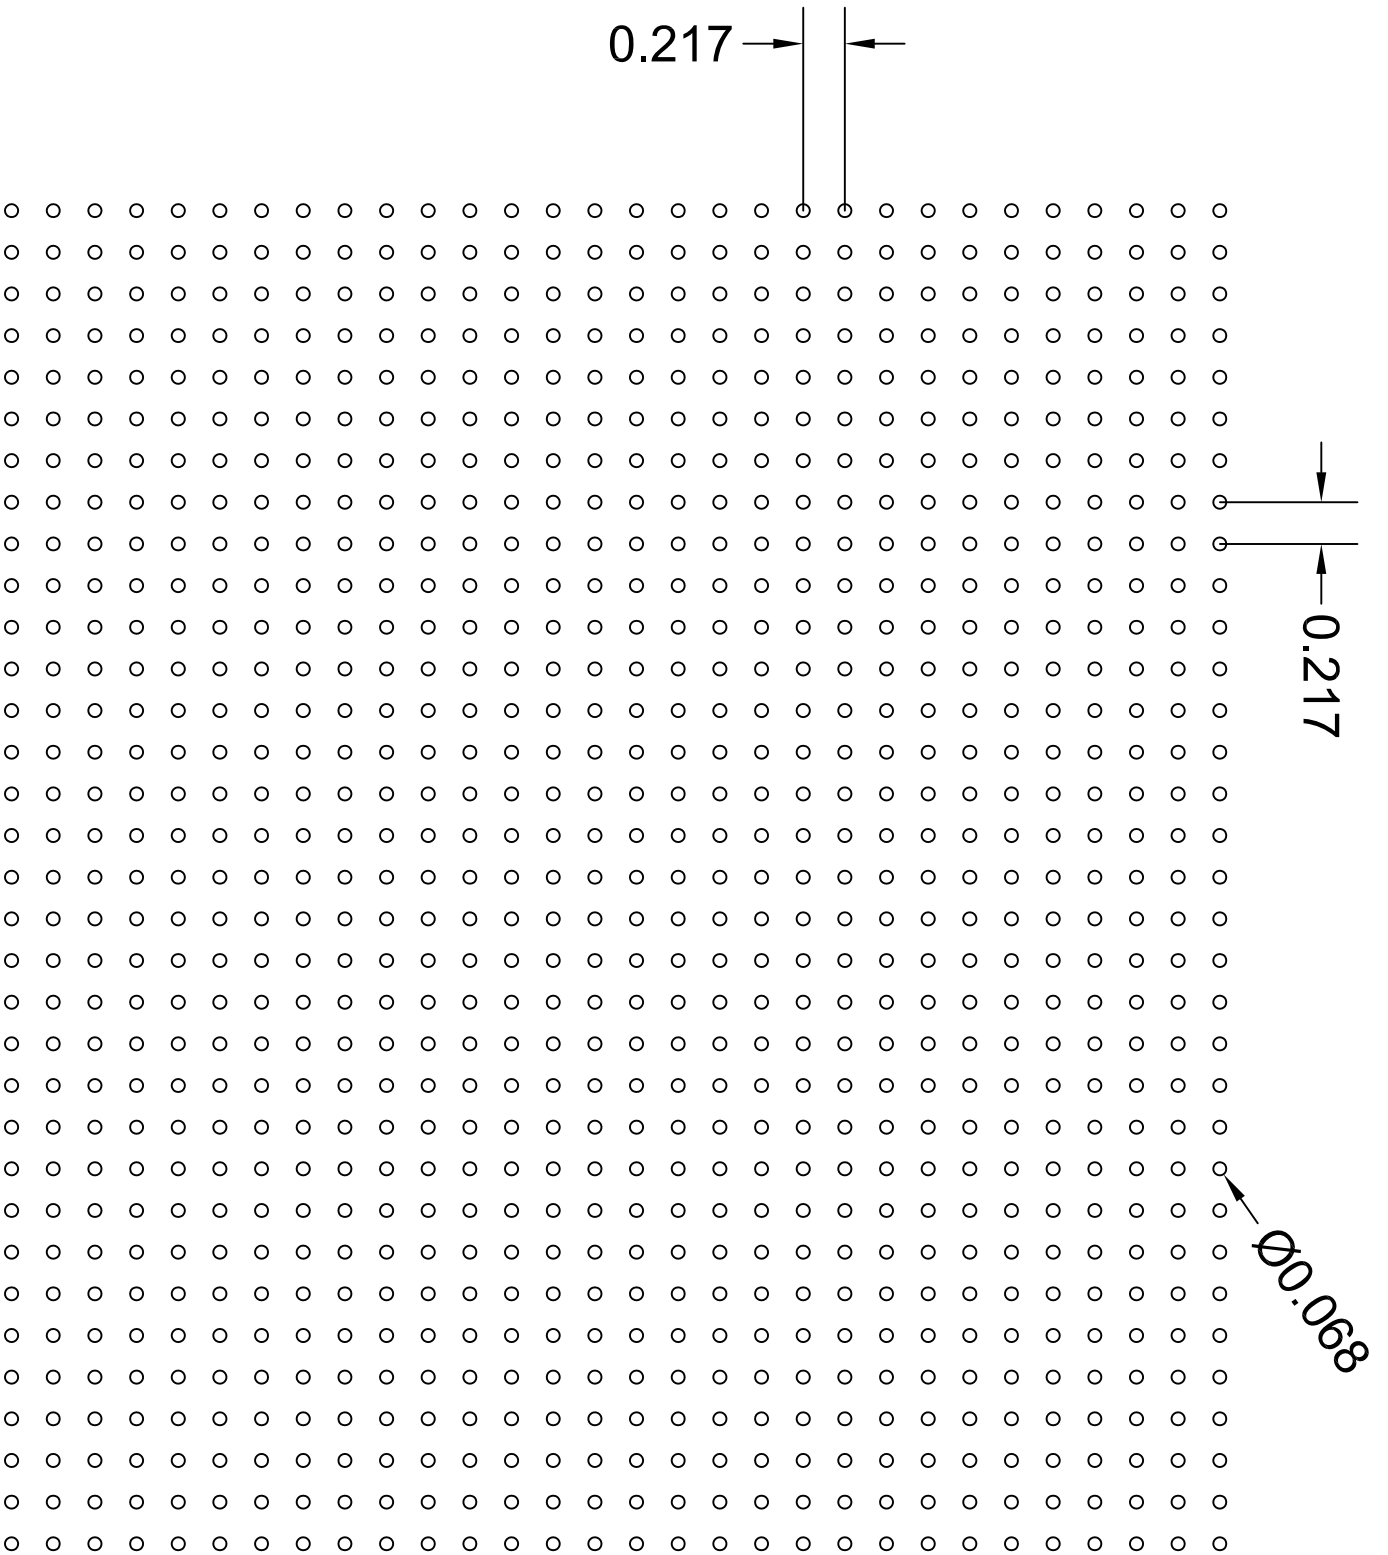

\*\* HOLE PATTERN IS ACTUAL SIZE \*\*

**RST102**

Tooling Notes :  
 48S.004FIN3  
 48S.005FIN3  
 48S.006FIN3  
 48S.007FIN3  
 48S.008FIN3

PATTERN TYPE	Round Staggered
SIZE x CENTERS	.068" x .217"
OPEN AREA	8 %