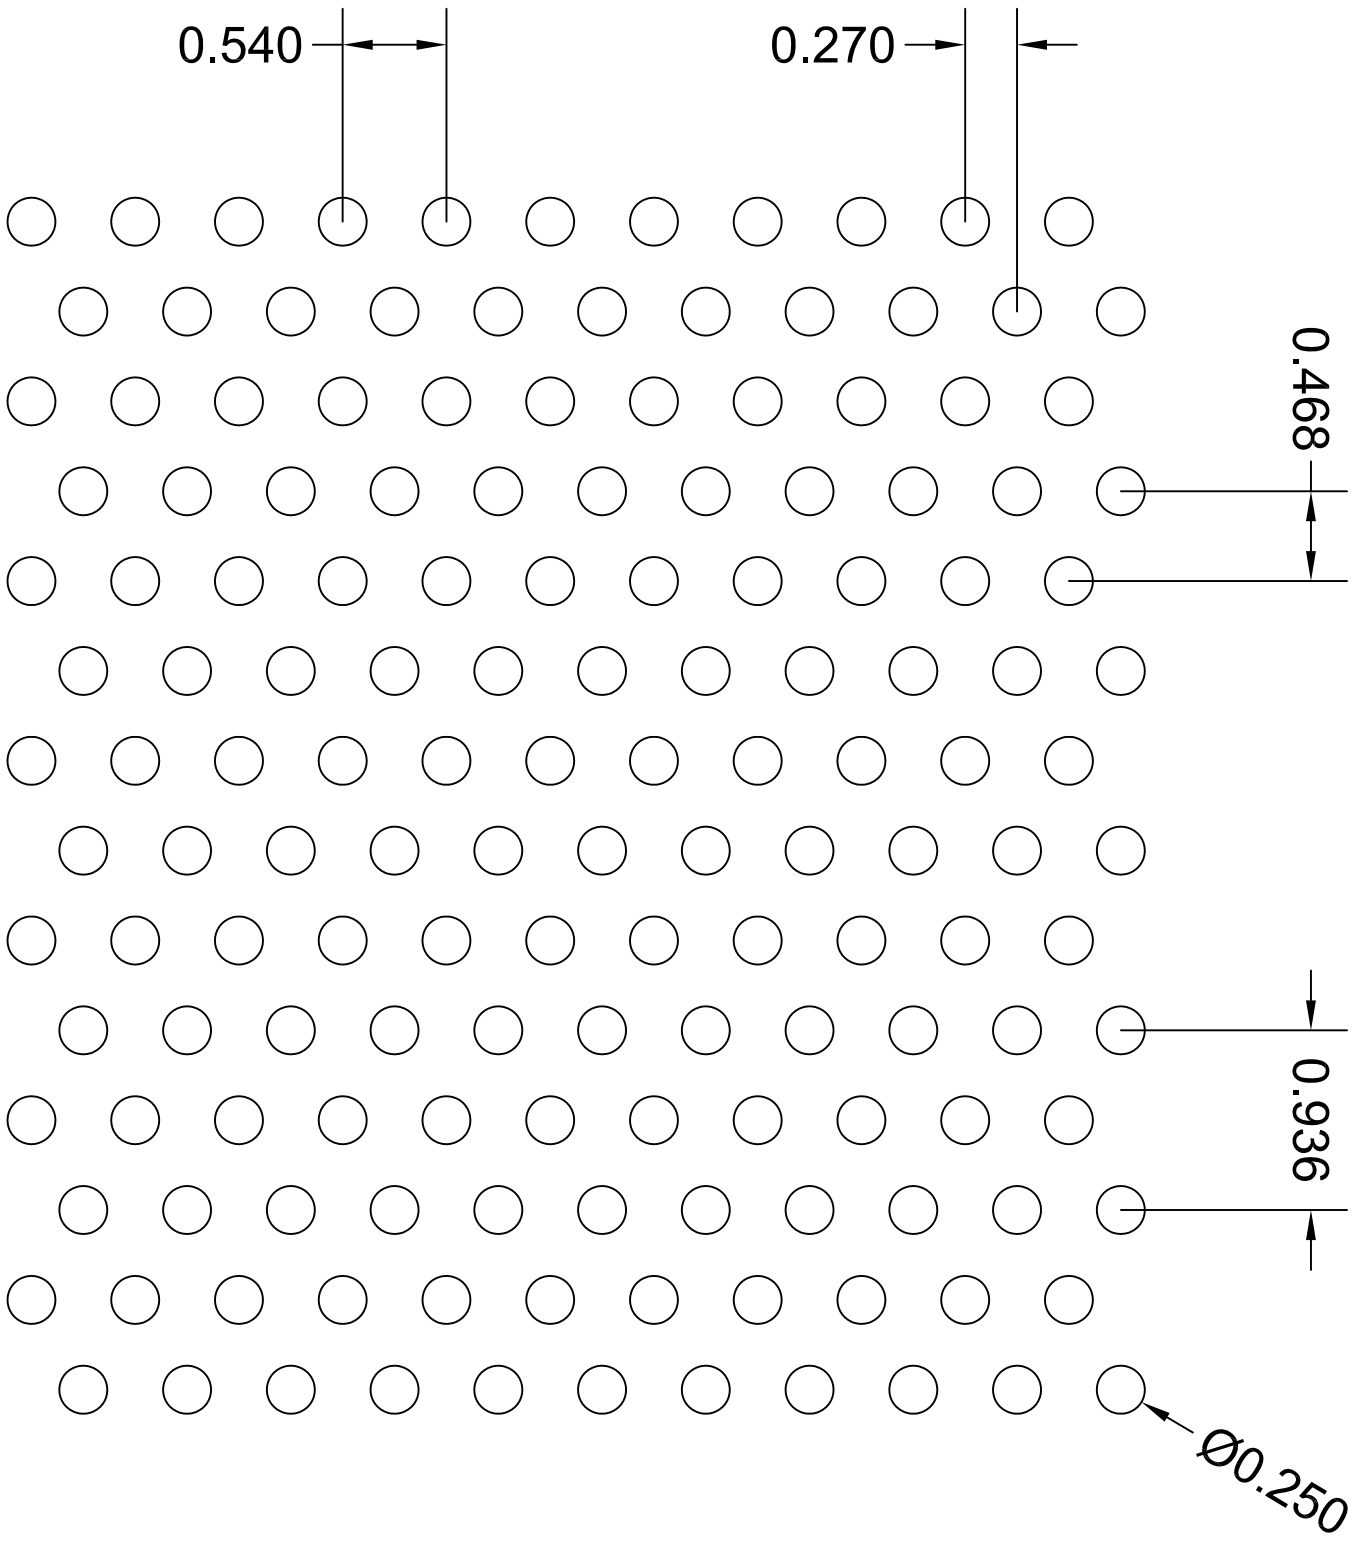

** HOLE PATTERN IS ACTUAL SIZE **

RS074

| | |
|-----------------------|-----------------|
| PATTERN TYPE | Round Staggered |
| SIZE x CENTERS | 0.250" x 0.540" |
| OPEN AREA | 19 % |

Tooling Notes :
 48S.003FIN3 , 48S.005FIN3 ,
 60H.005FIN3 , 48H.006FIN3 ,
 48S.007FIN3 , 60H.007FIN3 ,
 48S.008FIN3 , 48S.009FIN3 ,
 48H.010FIN3 , 60H.010FIN3

accurate
 PERFORATING

3636 S. KEDZIE AVE.
 CHICAGO, IL 60632
 (PH) 800.621.0273
 (FAX) 773.254.9453
www.accurateperforating.com