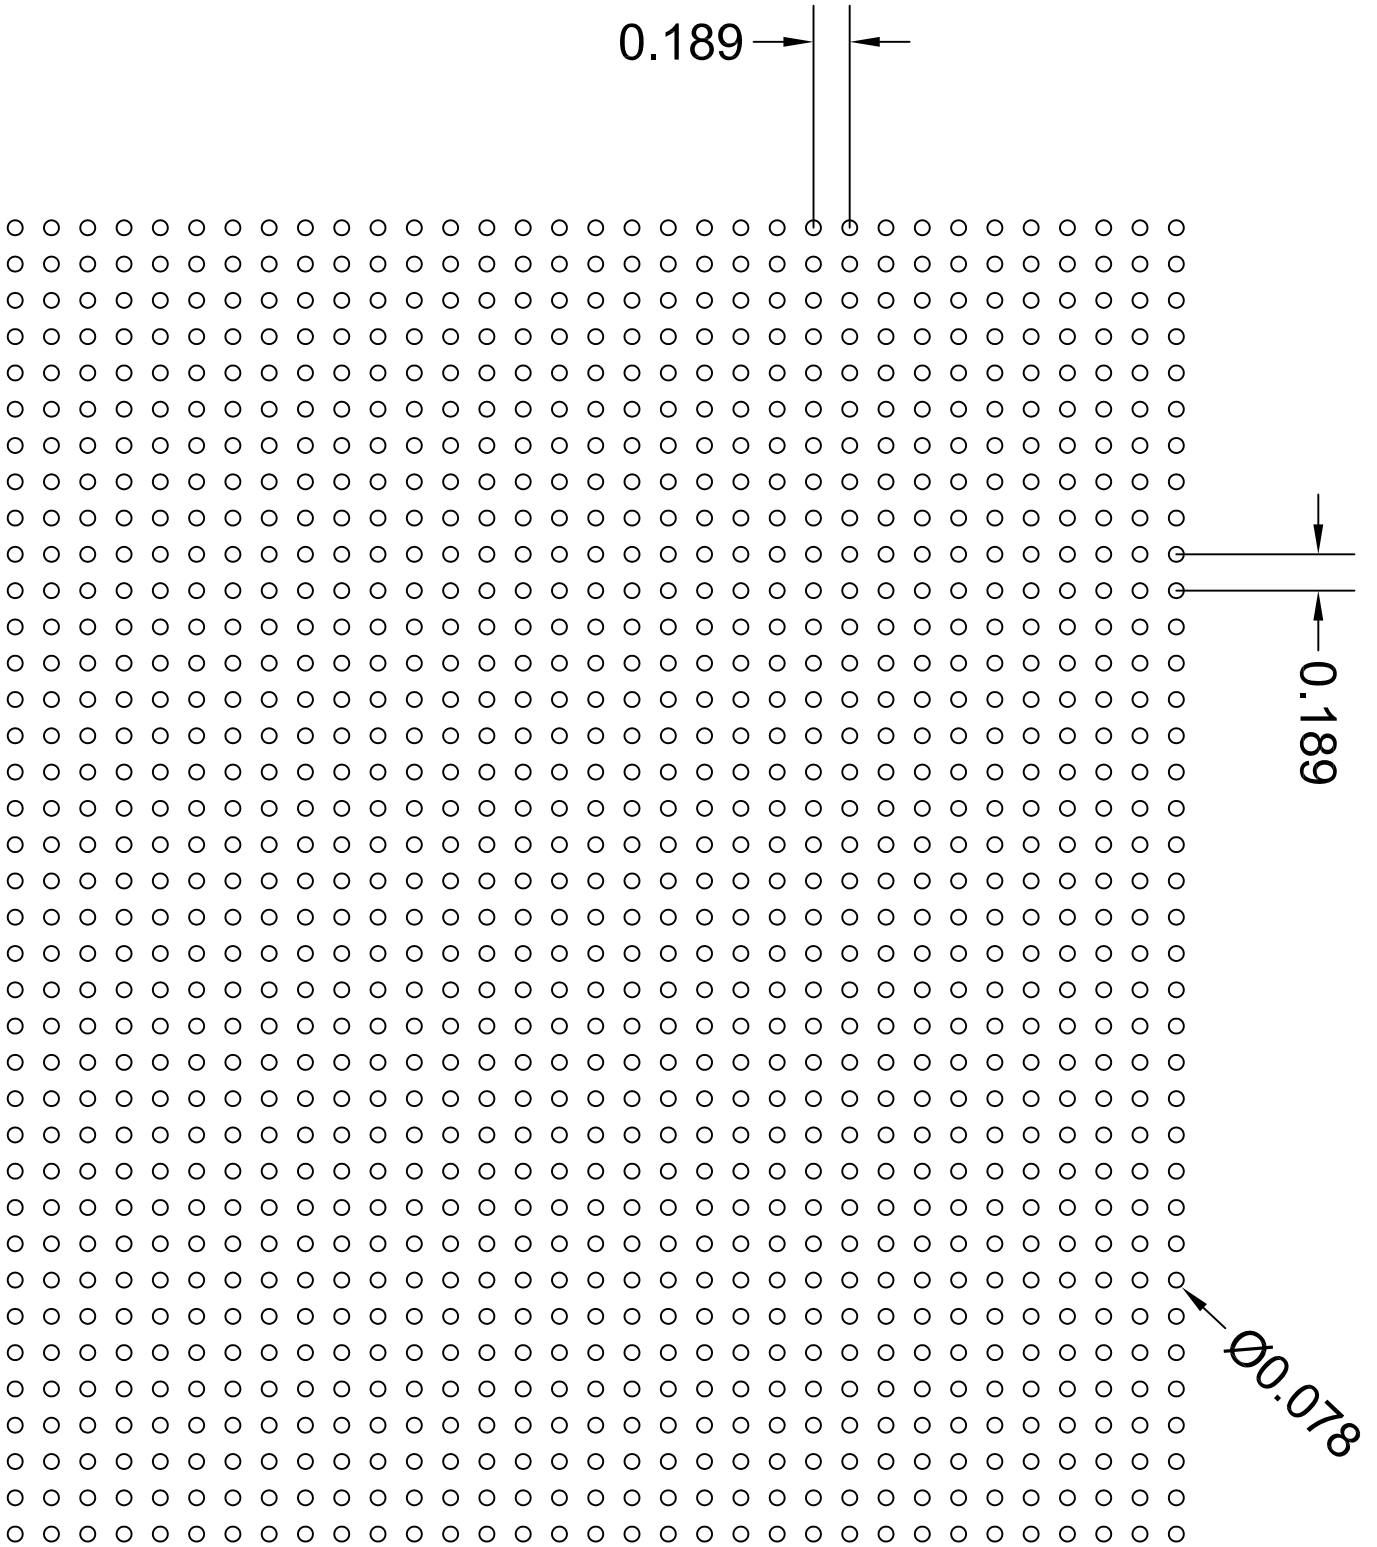

\*\* HOLE PATTERN IS ACTUAL SIZE \*\*

**RST104**

Tooling Notes :  
36S.003FIN3

PATTERN TYPE	Round Straight
SIZE x CENTERS	.078" x .189"
OPEN AREA	13 %

3636 S. KEDZIE AVE.  
CHICAGO, IL 60632  
ph) 800.621.0273  
fax) 773.254.9453  
www.accurateperforating.com