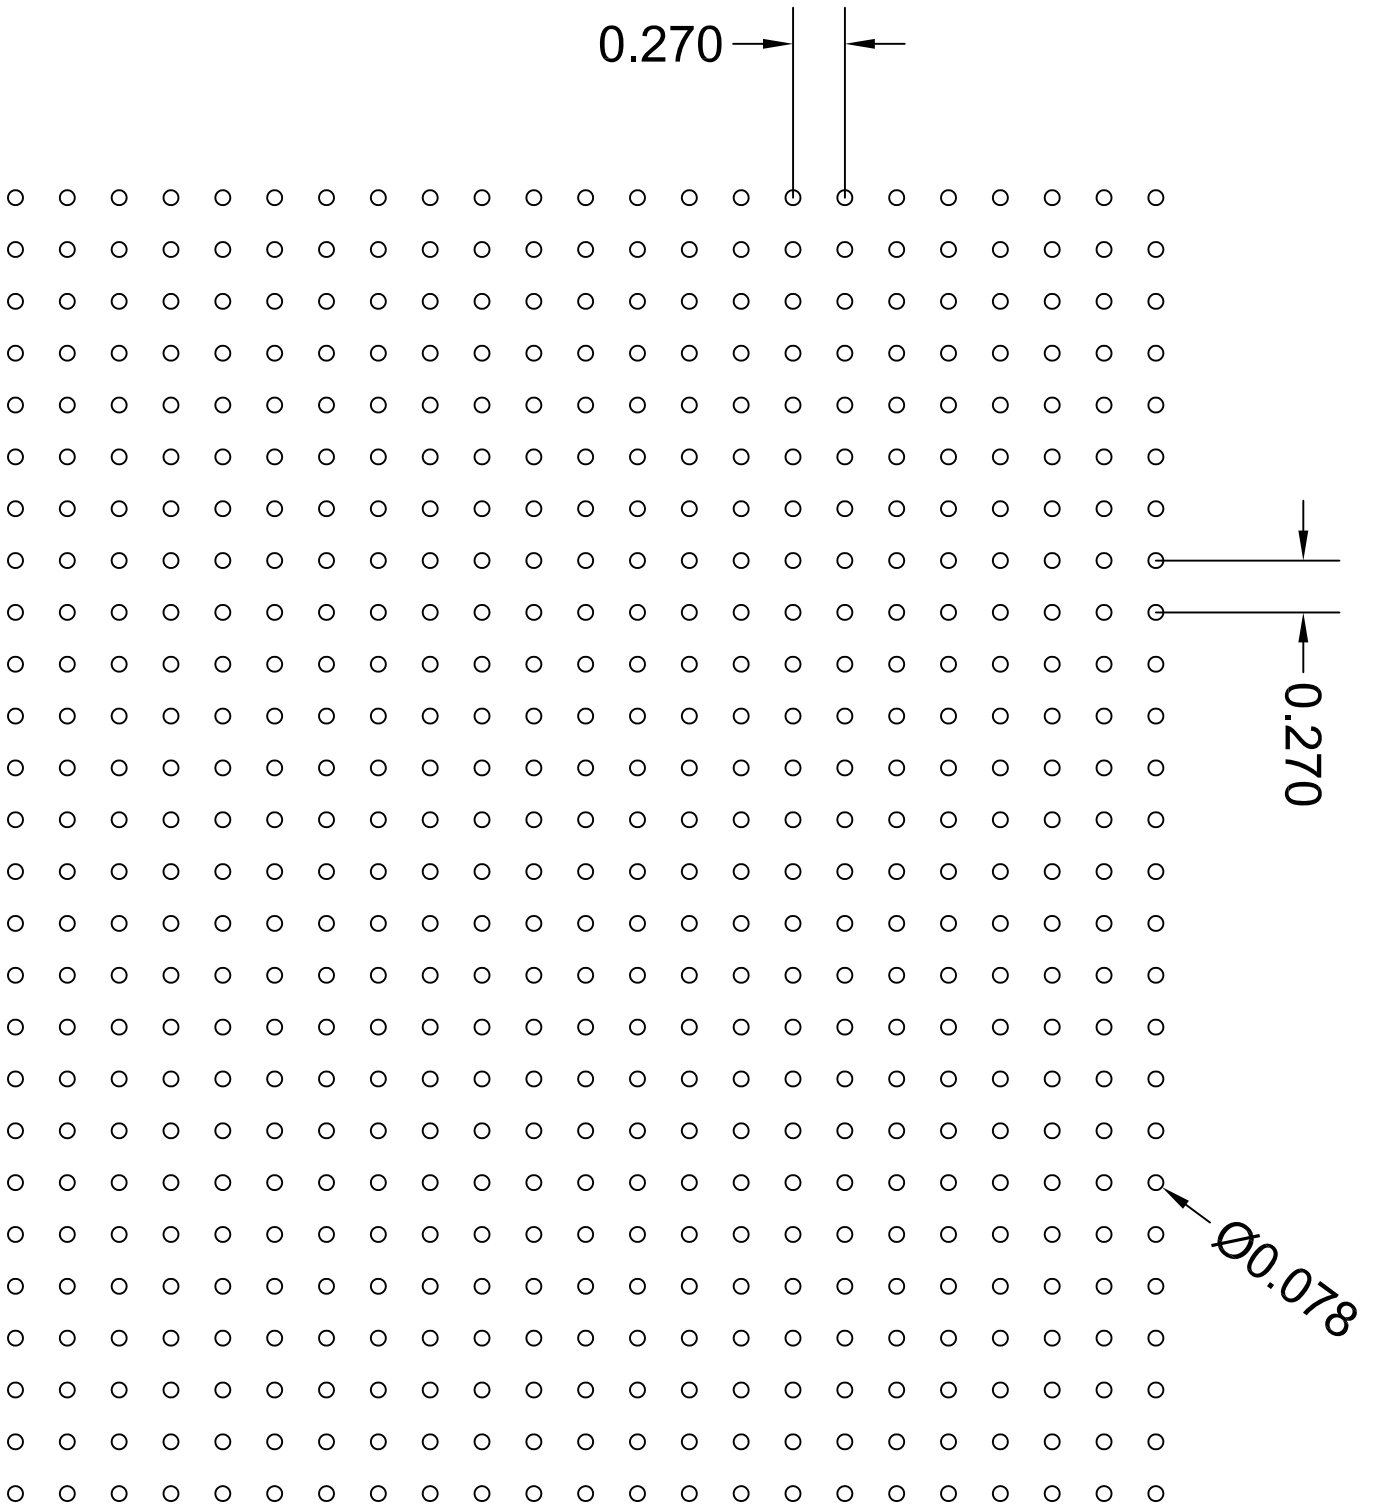

** HOLE PATTERN IS ACTUAL SIZE **

RST134

Tooling Notes :
48S.003FIN3
48S.008FIN3

PATTERN TYPE	Round Straight
SIZE x CENTERS	.078" x .270"
OPEN AREA	7 %

3636 S. KEDZIE AVE.
CHICAGO, IL 60632
ph) 800.621.0273
fax) 773.254.9453
www.accurateperforating.com