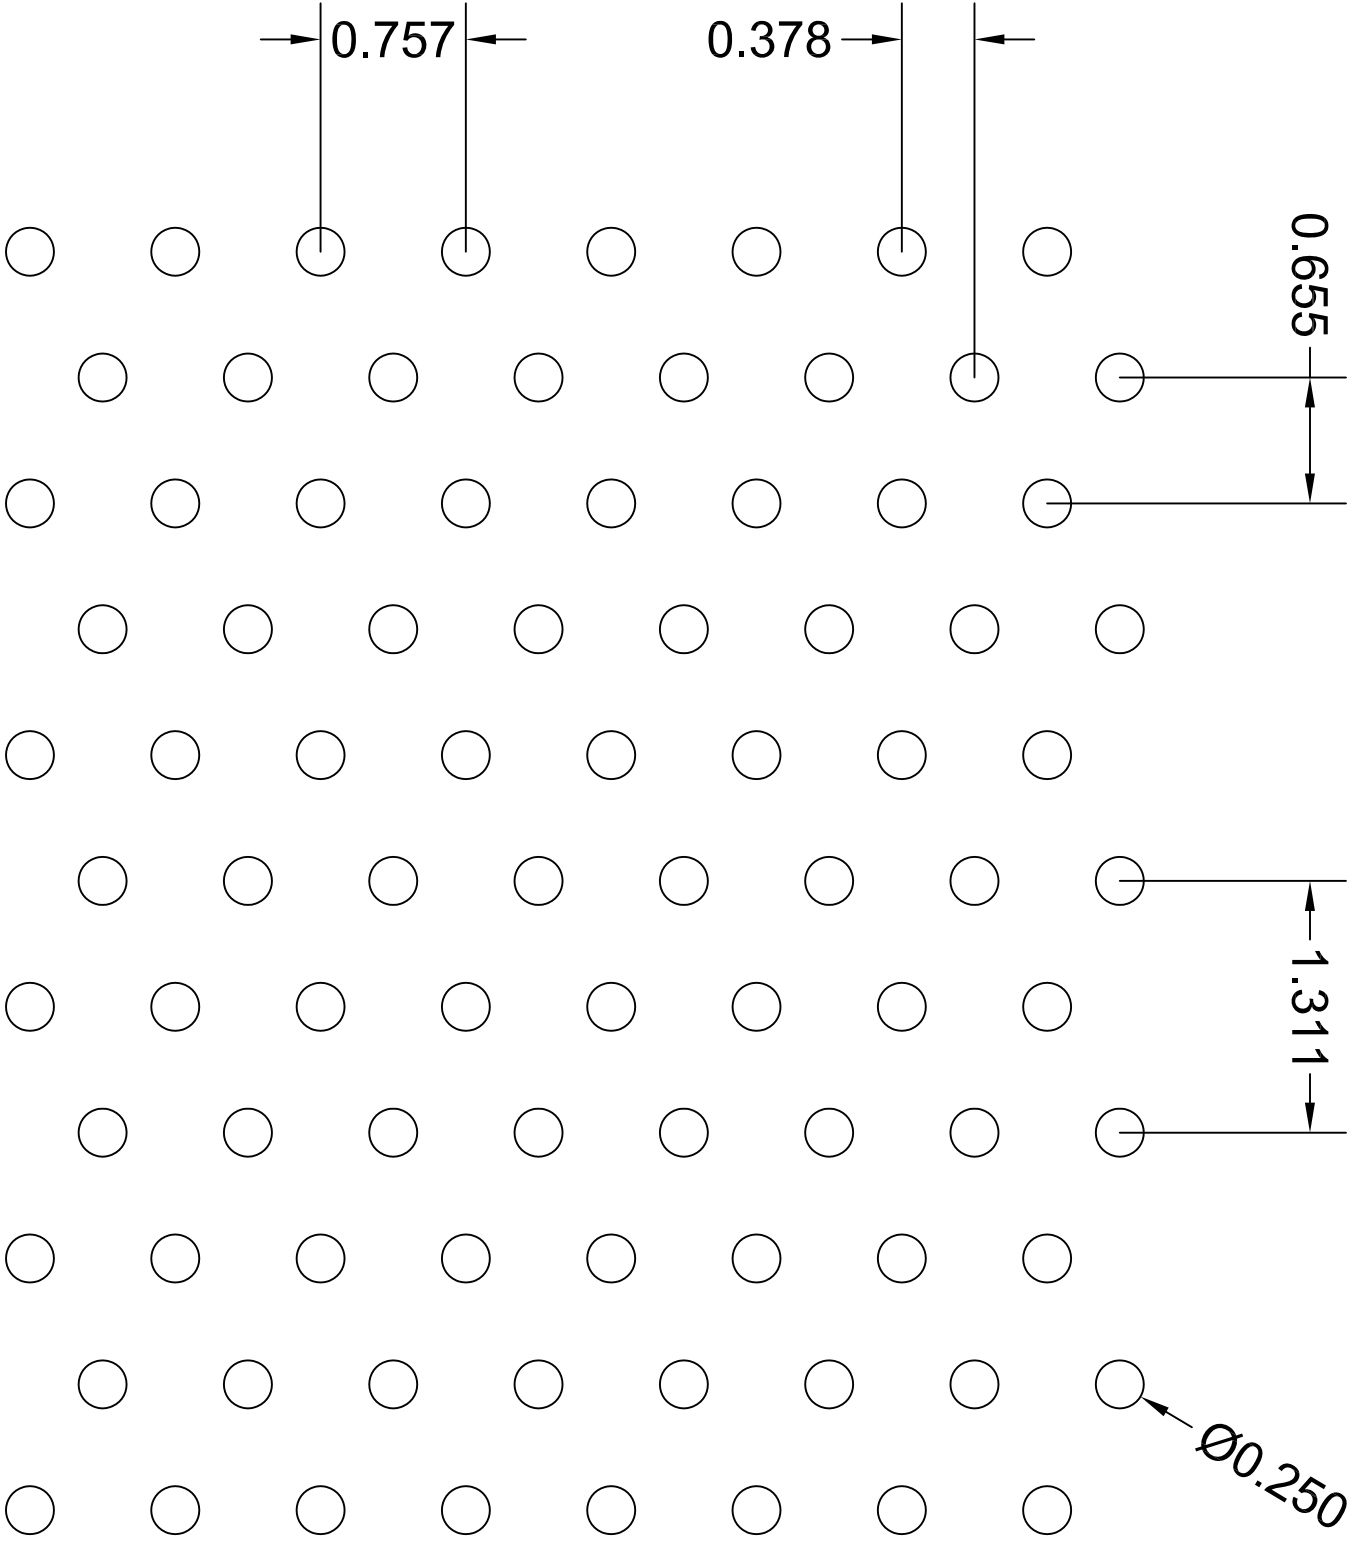

** HOLE PATTERN IS ACTUAL SIZE **

RS237

Tooling Notes :
 48S.005FIN3
 48H.015FIN3
 48H.022FIN3
 48H.045FIN3
 48H.050FIN3

PATTERN TYPE	Round Staggered
SIZE x CENTERS	0.250" x 0.757"
OPEN AREA	10 %

3636 S. KEDZIE AVE.
 CHICAGO, IL 60632
 (ph) 800.621.0273
 (fax) 773.254.9453
www.accurateperforating.com