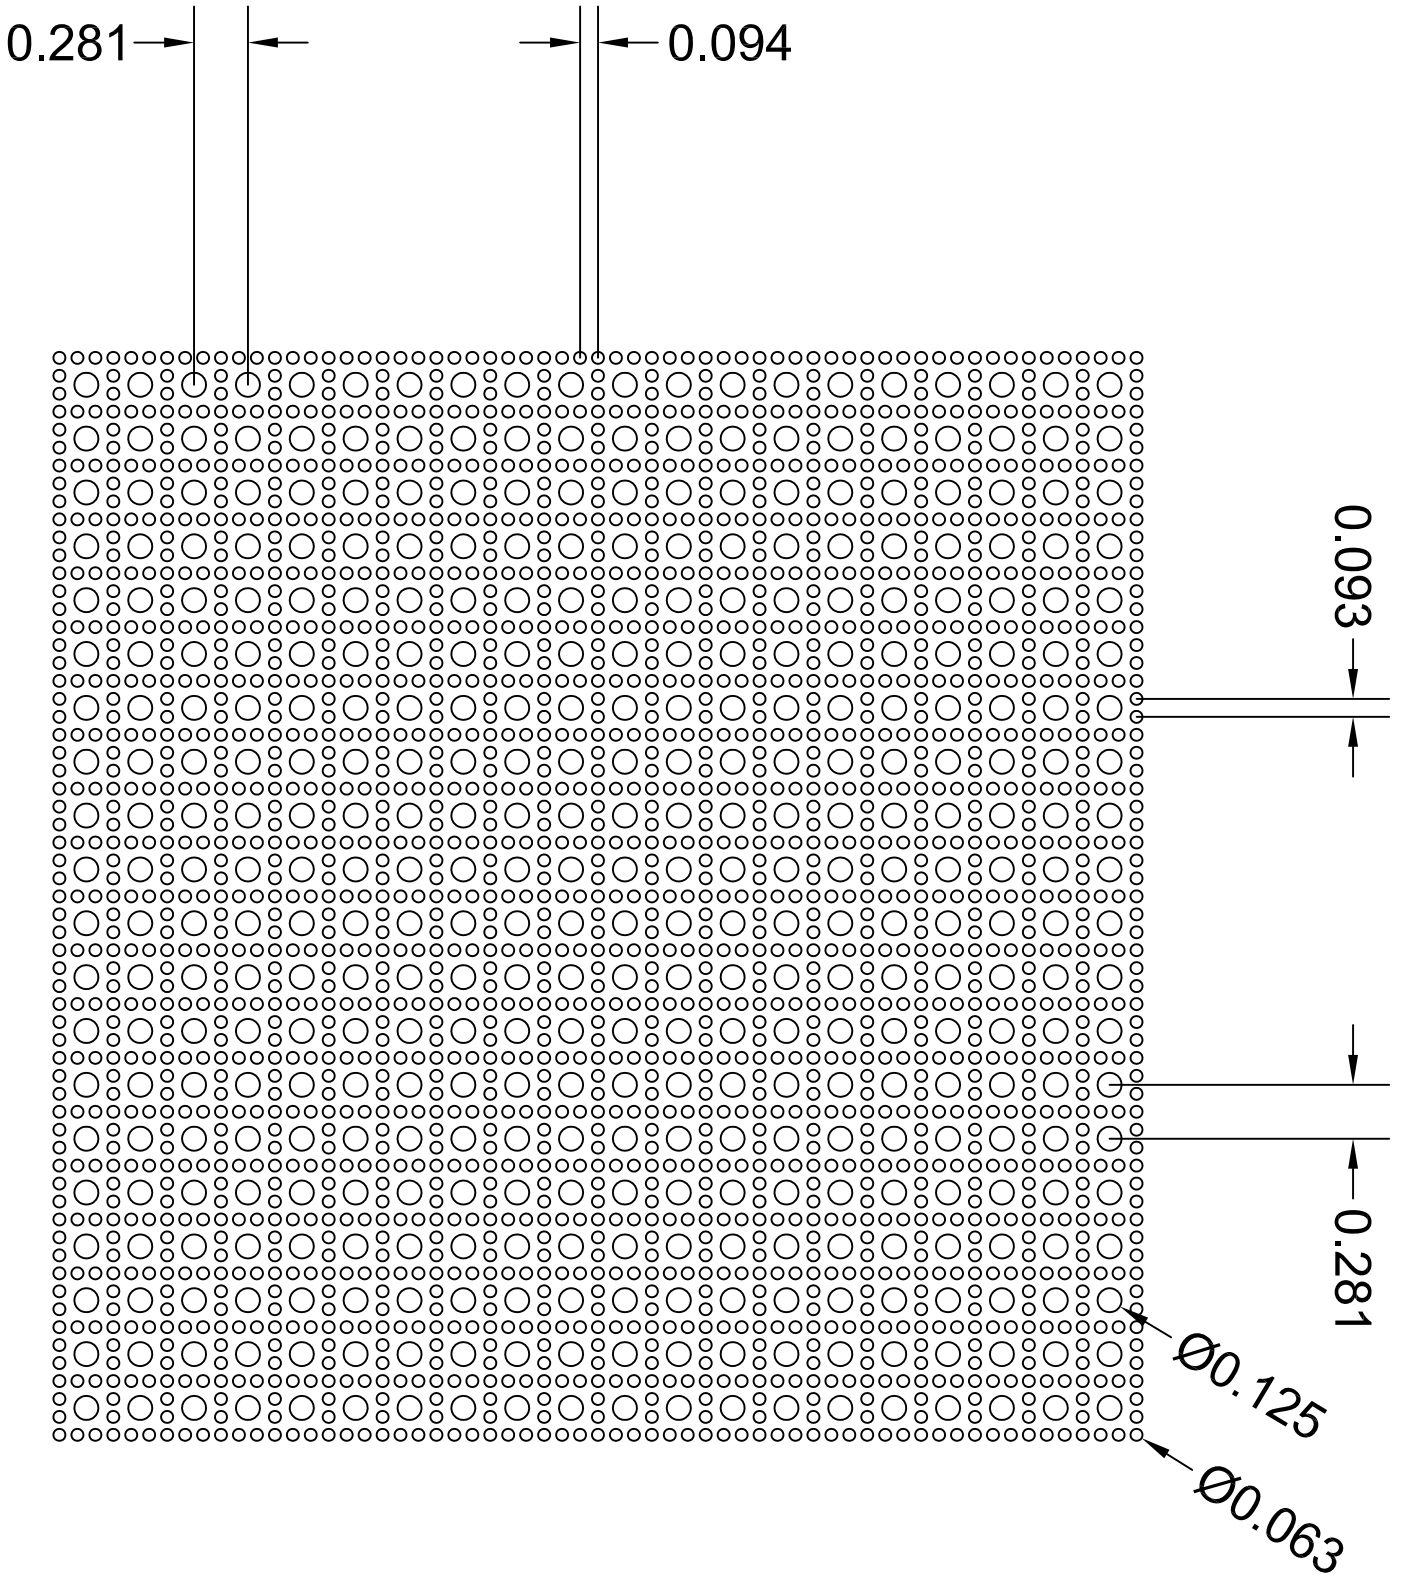

** HOLE PATTERN IS ACTUAL SIZE **

0009	Tooling Notes : 48S.002FIN 48S.003FIN		PATTERN TYPE Ornamental
	SIZE x CENTERS		Lincane
	OPEN AREA		44 %

3636 S. KEDZIE AVE.
 CHICAGO, IL 60632
 ph) 800.621.0273
 fax) 773.254.9453
www.accurateperforating.com