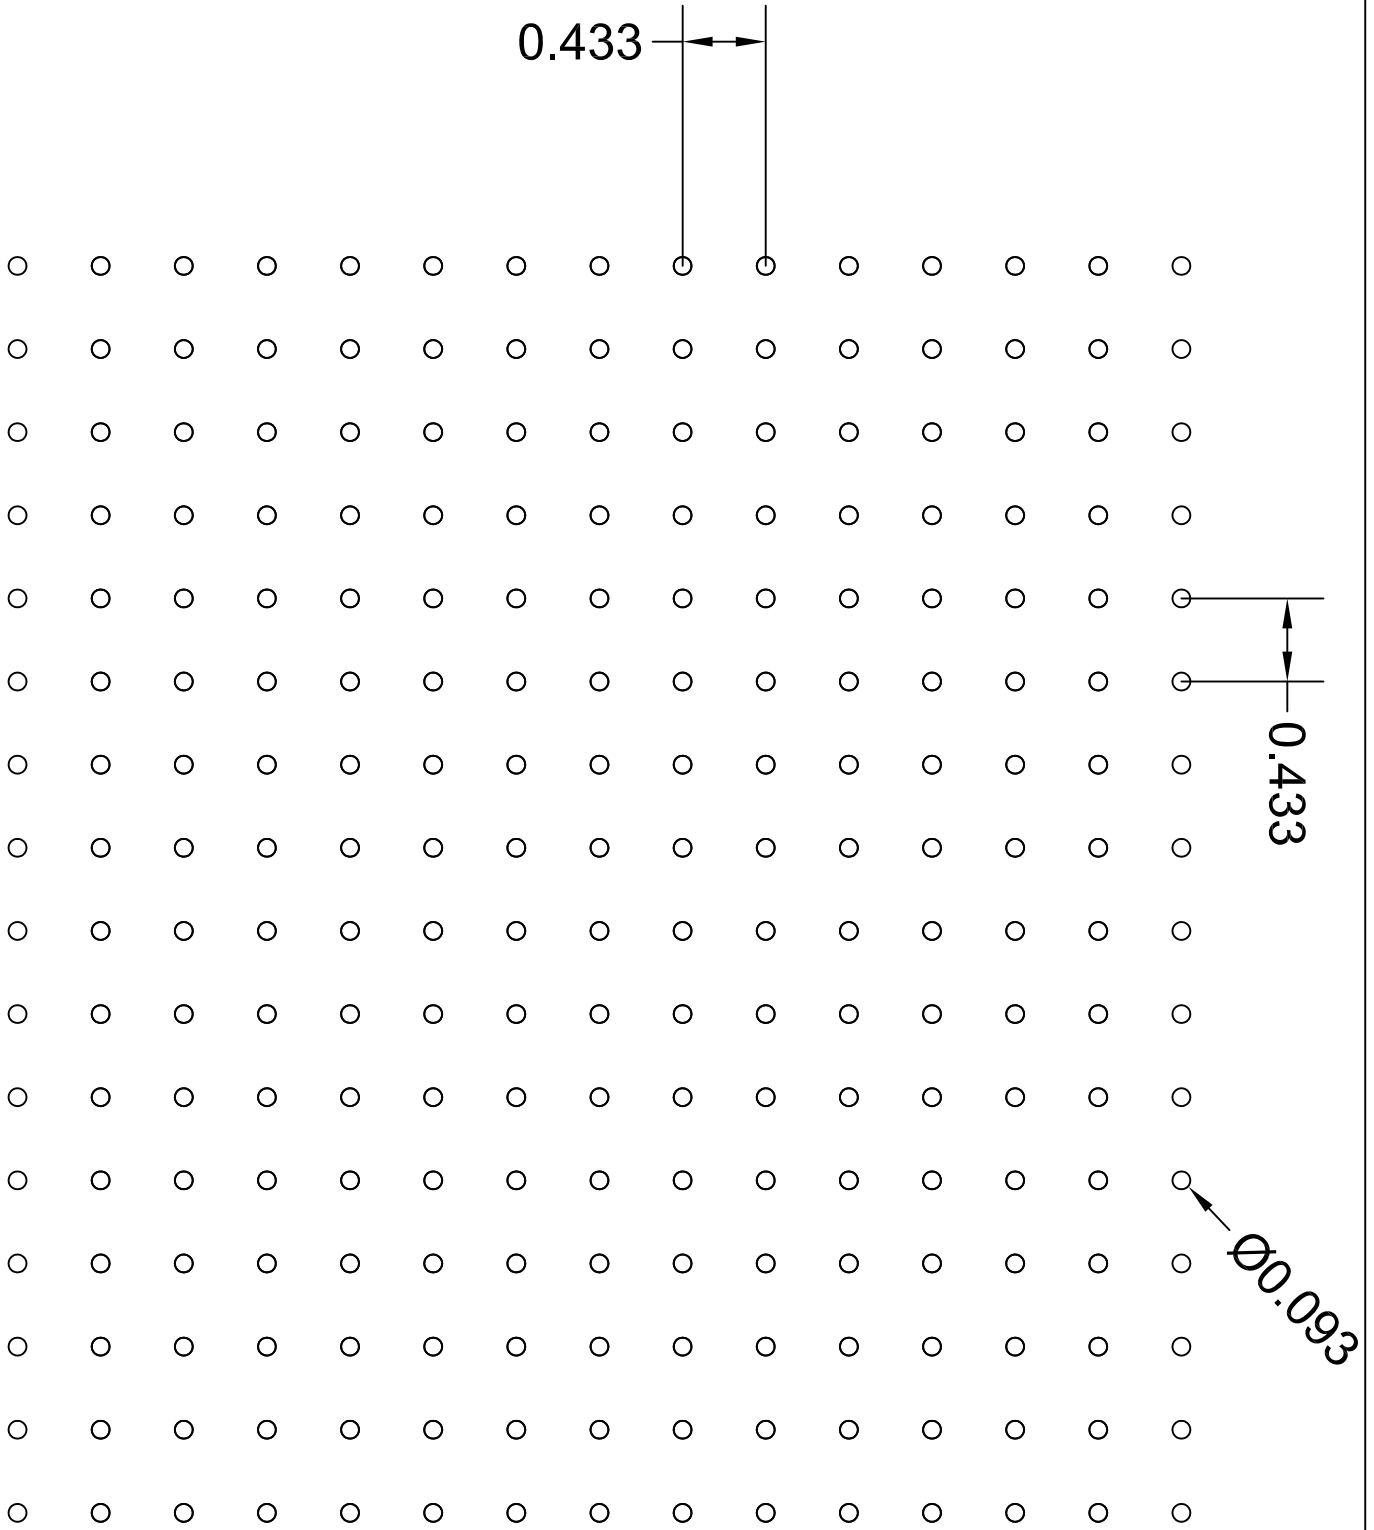

\*\* HOLE PATTERN IS ACTUAL SIZE \*\*

**RST105**

Tooling Notes :  
 48S.004FIN3  
 60H.004FIN3  
 48S.005FIN3

PATTERN TYPE	Round Straight	
SIZE x CENTERS	.093" x .433"	
OPEN AREA	3 %	

3636 S. KEDZIE AVE.  
 CHICAGO, IL 60632  
 (ph) 800.621.0273  
 (fax) 773.254.9453  
[www.accurateperforating.com](http://www.accurateperforating.com)